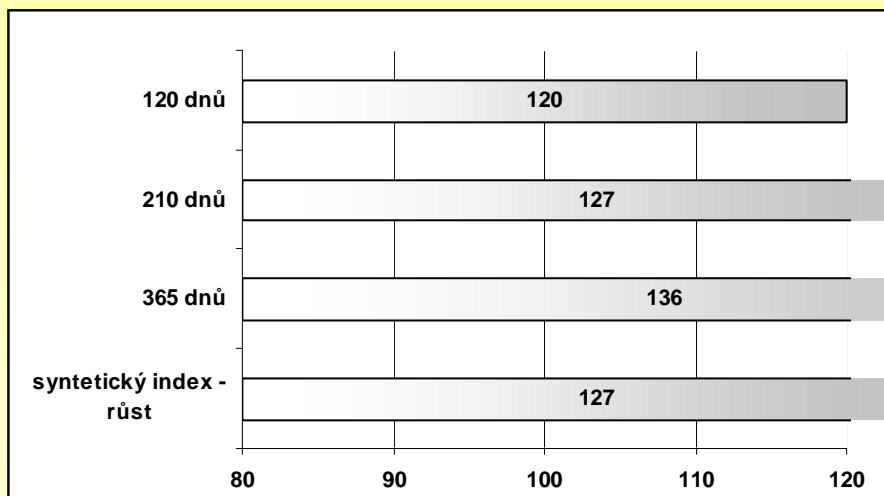

CZ 100892407

061000100892407

WNH Stockmaster 9925

Stenshoj Lioba Yuri

Remitall Director 182D

CZ 100570407

hereford

RELATIVNÍ PLEMENNÉ HODNOTY – PŘÍMÝ EFEKT

(Česká republika, 6/2016)

16 zvážených potomků ve 2 chovech

VLASTNÍ UŽITKOVOST OPB

hmotnost 120 dnů

175 kg

hmotnost 210 dnů

325 kg

hmotnost 365 dnů

600 kg

přírůstek od narození/index

1493 g/103

přírůstek v testu/index

1841 g/116

PORODY:

SUPER EXTERIÉR!!!

**VELIKOST 113, DÉLKA 113,
HMOTNOST 110, KAPACITA 119,
OSVALENÍ 118, UŽITKOVÝ TYP 120**