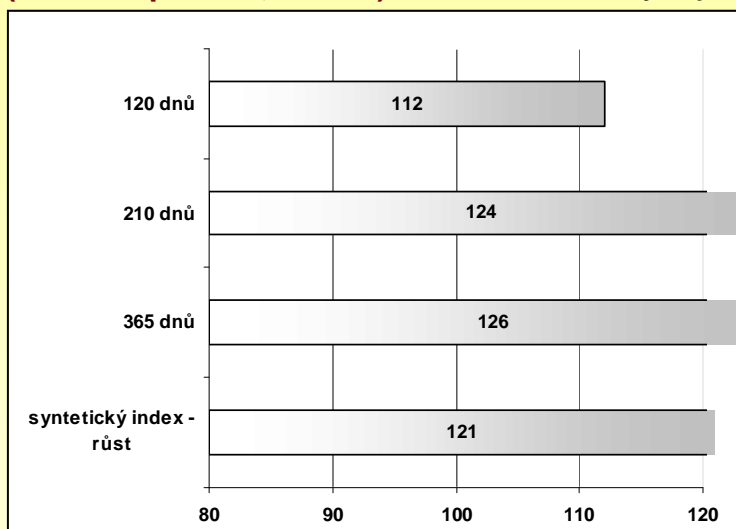

### VLASTNÍ UŽITKOVOST OPB

hmotnost 120 dnů

**175 kg**

hmotnost 210 dnů

**325 kg**

hmotnost 365 dnů

**600 kg**

přírůstek od narození/index