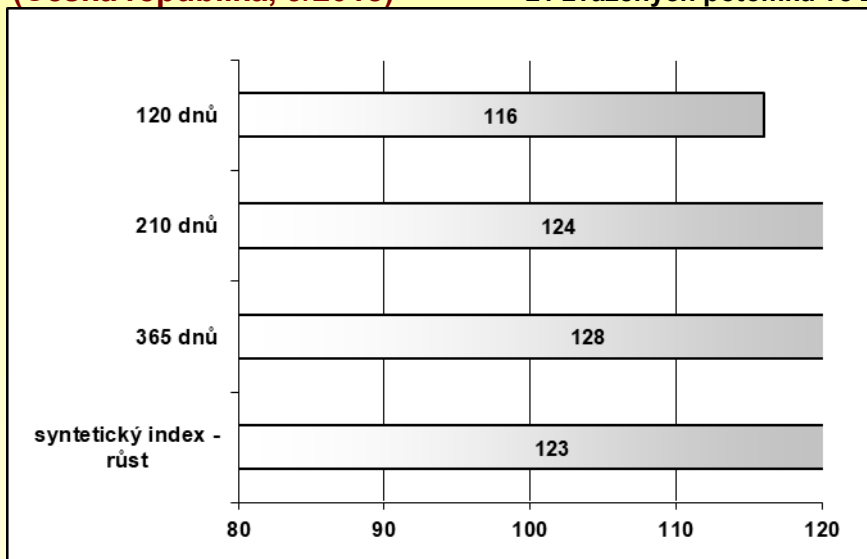

### VLASTNÍ UŽITKOVOST OPB

hmotnost 120 dnů

**175 kg**

hmotnost 210 dnů

**325 kg**

hmotnost 365 dnů

**600 kg**

přírůstek od narození/index