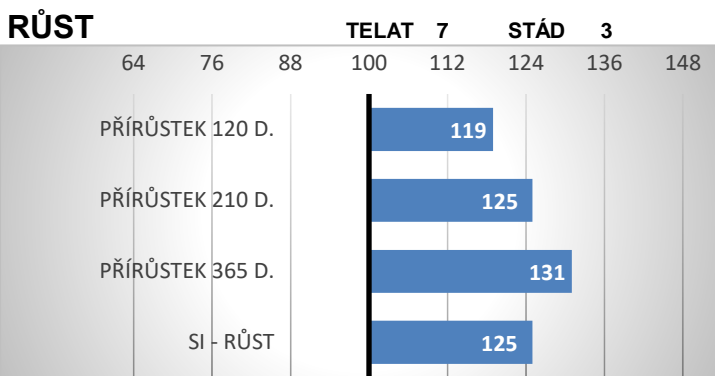

RELATIVNÍ PLEMENNÉ HODNOTY ČR 9/2024