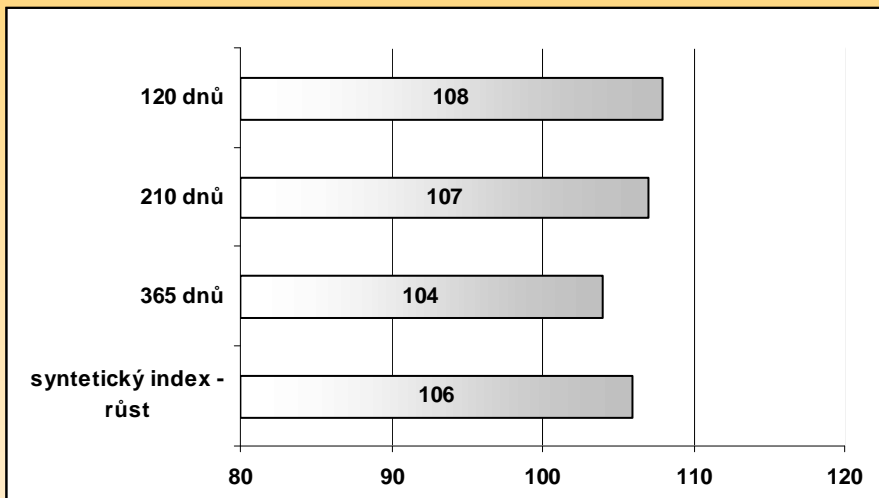

CZ 1235 927

124972001235

JAMBO 107L ZAA 397

CZ 3537 117

ENDURO 22E ZAA 233

GORDONA

aberdeen angus

RELATIVNÍ PLEMENNÉ HODNOTY – PŘÍMÝ EFEKT (Česká republika, 6/2016)

VLASTNÍ UŽITKOVOST OPB

hmotnost 120 dnů

250 kg

hmotnost 210 dnů

369 kg

hmotnost 365 dnů

686 kg

přírůstek od naroz./index

1709 g

přírůstek v testu/index

1850 g/104

Porody:

obtížné

střední

snadné

SUPER EXTERIÉR: velikost těla 113, délka 114, hmotnost 112, kapacita 114, osvalení 110, užitkový typ 112