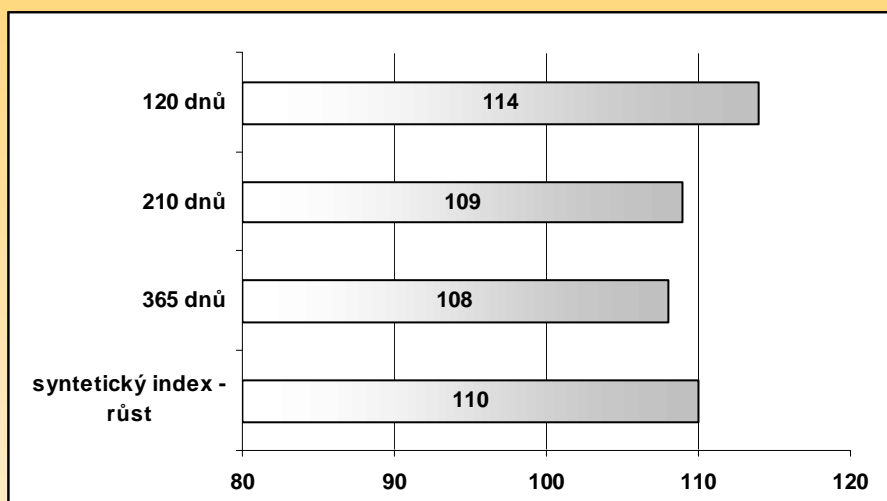

251479931 CZ

268000251479931

KARIB RED

654972 CZ

MONLINE RED 7 U-TREND 701

268000048803931

aberdeen angus

RELATIVNÍ PLEMENNÉ HODNOTY – PŘÍMÝ EFEKT

(Česká republika, 9/2017)

22 telat/11 stád

VLASTNÍ UŽITKOVOST

OPB

hmotnost 120 dnů

214 kg

hmotnost 210 dnů

336 kg

hmotnost 365 dnů

565 kg

přírůstek od narození/index

1517 g

přírůstek v testu/index

1916 g/123

Saten Red byl Naturelem zakoupen do inseminace hned po skončení testu v odchovně v Osíku. Vyznačuje se kompaktností, pevnými končetinami a hřbetem. Je klidný a dobře ovladatelný. Vzhledem k velmi dobrému osvalení, snadným porodům a životaschopným telatům se velmi hodí pro použití v křížení s dojnými, kombinovanými i masnými plemeny. Samozřejmě své červené zbarvení přenáší na potomstvo.