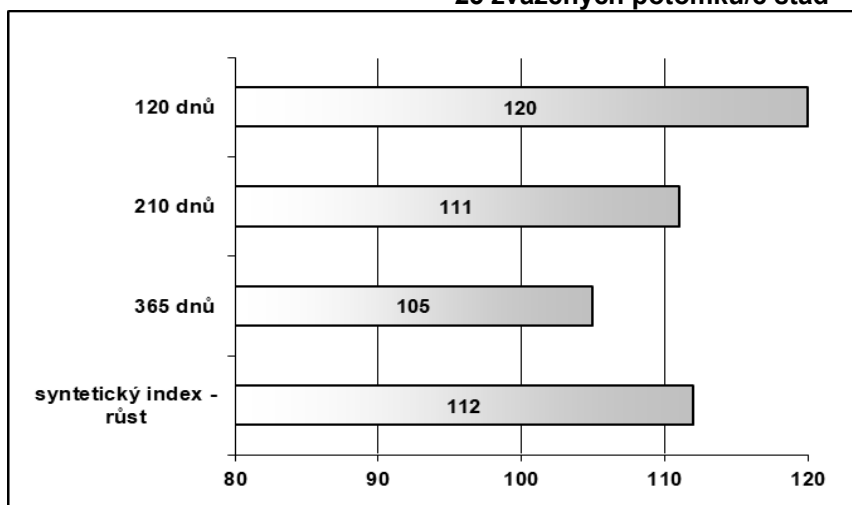

FOLETTE

8290130904

Axion

Linda

Roland

Ursuline

**blonde
d'Aquitaine**

RELATIVNÍ PLEMENNÉ HODNOTY – PŘÍMÝ EFEKT

(Česká republika, 9/2018)

25 zvážených potomků/8 stád

VLASTNÍ UŽITKOVOST OPB

hmotnost 120 dnů

220 kg

hmotnost 210 dnů

305 kg

hmotnost 365 dnů