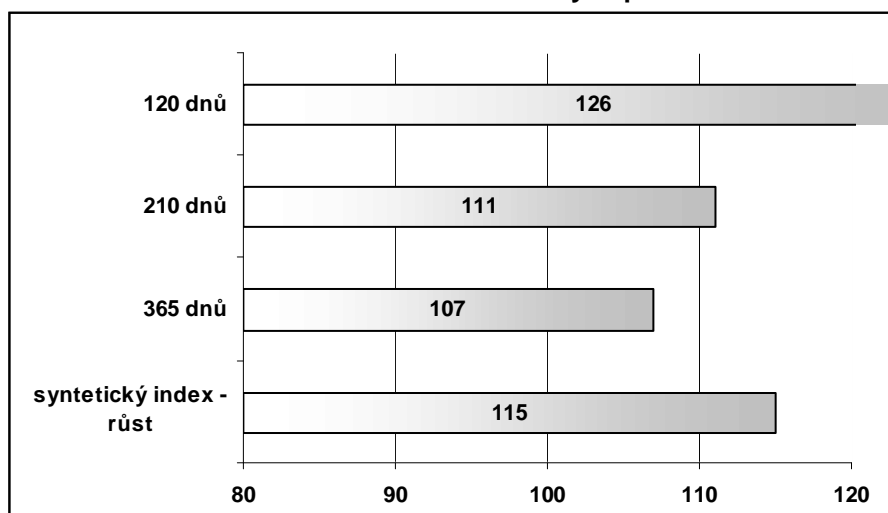

**blonde
d'Aquitaine**

RELATIVNÍ PLEMENNÉ HODNOTY – PŘÍMÝ EFEKT (Česká republika, 9/2017)

27 zvážených potomků/7 stád

VLASTNÍ UŽITKOVOST OPB

hmotnost 120 dnů
220 kg
hmotnost 210 dnů
305 kg
hmotnost 365 dnů
518 kg
přírůstek od narození/index
1316 g/93
přírůstek v testu/index
1842 g/100

Lineární hodnocení zevnějšku

Tělesný rámec			Kapacita těla			Osvalení			Užitkový typ	Celkem
VT	DT	HM	PŠ	HH	DZ	PL	HŘ	ZÁ		
5	7	8	8	7	8	8	8	8	7	74

Vysvětlivky:

VT - velikost těla, DT - délka těla, HM - hmotnost, PŠ - přední šířka hrudníku, HH - hloubka hrudníku, DZ - délka zádě, PL - osvalení plece, HŘ - osvalení hřbetu, ZÁ - osvalení zádě