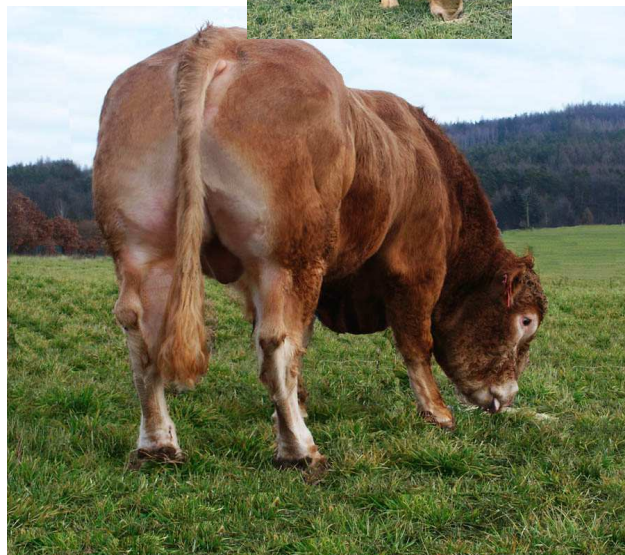

NATURAL, spol. s r.o., 252 09 Hradištke pod Medníkem,
tel.: +420 257 740 348, 364, fax: +420 257 740 550, e-mail:
natural@naturalgen.cz