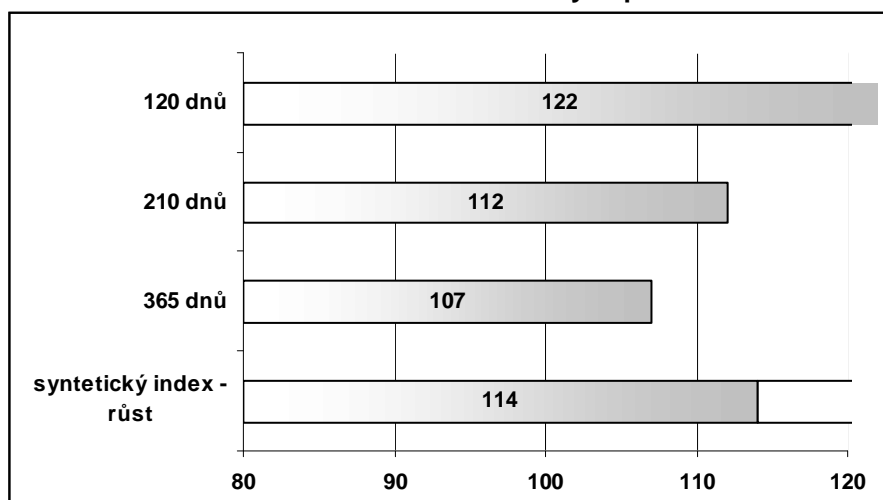

Axion
Linda
Roland
Ursuline

**blonde
d'Aquitaine**

RELATIVNÍ PLEMENNÉ HODNOTY – PŘÍMÝ EFEKT (Česká republika, 6/2016)

23 zvážených potomků/4 stáda

VLASTNÍ UŽITKOVOST OPB

hmotnost 120 dnů
220 kg
hmotnost 210 dnů
305 kg
hmotnost 365 dnů
518 kg
přírůstek od narození/index
1316 g/93
přírůstek v testu/index
1842 g/100

Lineární hodnocení zevnějšku										
Tělesný rámec			Kapacita těla			Osvalení			Užitkový typ	Celkem
VT	DT	HM	PŠ	HH	DZ	PL	HŘ	ZÁ		
5	7	8	8	7	8	8	8	8	7	74

Vysvětlivky:

VT - velikost těla, DT - délka těla, HM - hmotnost, PŠ - přední šířka hrudníku, HH - hloubka hrudníku, DZ - délka zádě, PL - osvalení plece, HŘ - osvalení hřbetu, ZÁ - osvalení zádě