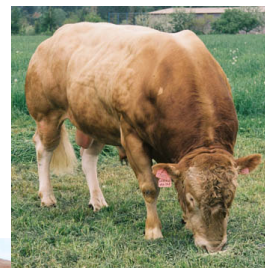

518 kg

přírůstek od narození/index

1316 g/93

přírůstek v testu/index

1842 g/100

PORODY:

Býk má výborný původ. Jeho otec Drop patřil k nejlepším zlepšovatelům osvalení ve Francii. Otec matky Roland je inseminační legendou plemene. Potomstvo se snadno rodí, má nadprůměrnou růstovou schopnost. Kartago sám a jeho potomstvo má výborné osvalení. Proto se hodí k použití v křížení pro chovatele, který telata vykrmuje nebo je prodává.