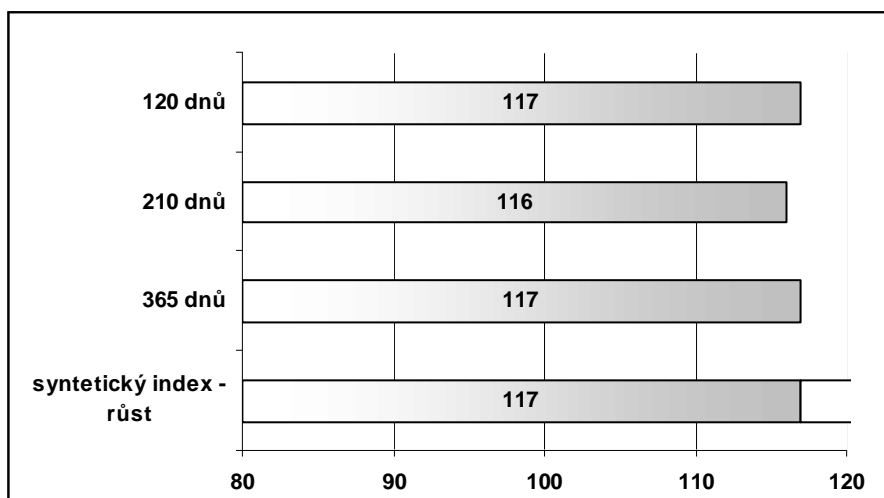

Maestro

Idyllique

Tokio

Dandine

**blonde
d'Aquitaine**

RELATIVNÍ PLEMENNÉ HODNOTY – PŘÍMÝ EFEKT

(Česká republika, 6/2016)

(21 potomků/4 stáda)

VLASTNÍ UŽITKOVOST OPB

hmotnost 120 dnů

240 kg

hmotnost 210 dnů

396 kg

hmotnost 365 dnů

679 kg

přírůstek od narození/index