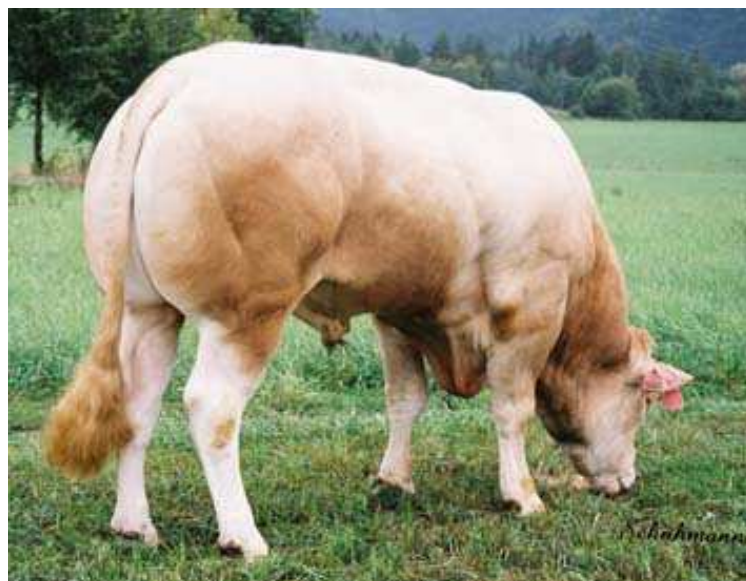

1701 g/114

přírůstek v testu/index

1716 g/109

PORODY:

obtížné

střední

snadné

**BEZVADNÁ STAVBA TĚLA
MATERNÁLNÍ EFEKT 104**

Býk vykazoval vysokou růstovou schopnost už od narození a potvrdil ji i v testu. Vysoká plemenná hodnota pro růst v přímém efektu dává předpoklad vysokého růstu i jeho potomků.

Lineární hodnocení zevnějšku										
Tělesný rámec			Kapacita těla			Osvalení			Užitkový typ	Celkem
VT	DT	HM	PŠ	HH	DZ	PL	HŘ	ZÁ		
10	8	10	8	7	7	8	8	8	8	82