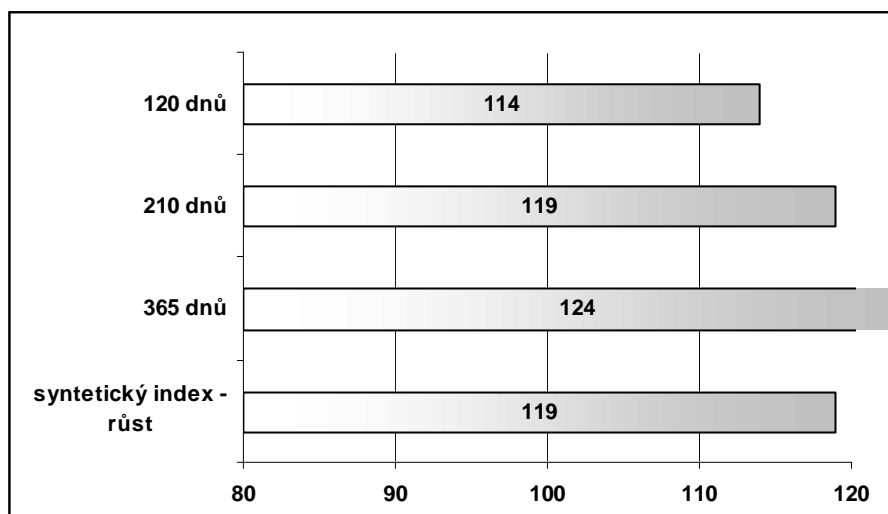

Maestro

Idyllique

Tokio

Dandine

**blonde
d'Aquitaine**

RELATIVNÍ PLEMENNÉ HODNOTY – PŘÍMÝ EFEKT

(Česká republika, 9/2017)

(33 potomků/5 stád)

VLASTNÍ UŽITKOVOST OPB

hmotnost 120 dnů

240 kg

hmotnost 210 dnů

396 kg

hmotnost 365 dnů

679 kg

přírůstek od narození/index

1701 g/114

přírůstek v testu/index

1716 g/109

PORODY:

obtížné

střední

snadné

**BEZVADNÁ STAVBA TĚLA
MATERNÁLNÍ EFEKT 104**