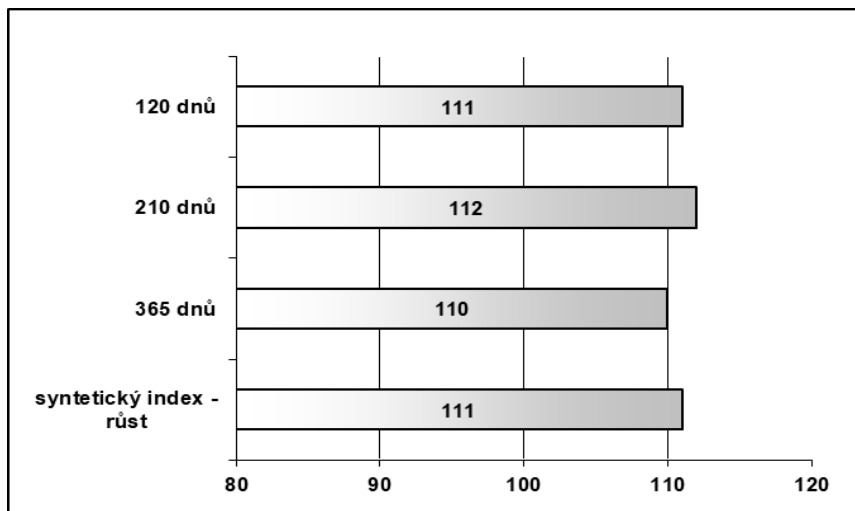

Maestro

Idyllique

Tokio

Dandine

**blonde
d'Aquitaine**

RELATIVNÍ PLEMENNÉ HODNOTY – PŘÍMÝ EFEKT

(Česká republika, 9/2018)

(36 potomků/5 stád)

VLASTNÍ UŽITKOVOST OPB

hmotnost 120 dnů
240 kg

hmotnost 210 dnů
396 kg

hmotnost 365 dnů
679 kg

přírůstek od narození/index
1701 g/114

přírůstek v testu/index
1716 g/109

PORODY:

BEZVADNÁ STAVBA TĚLA MATERNÁLNÍ EFEKT 118