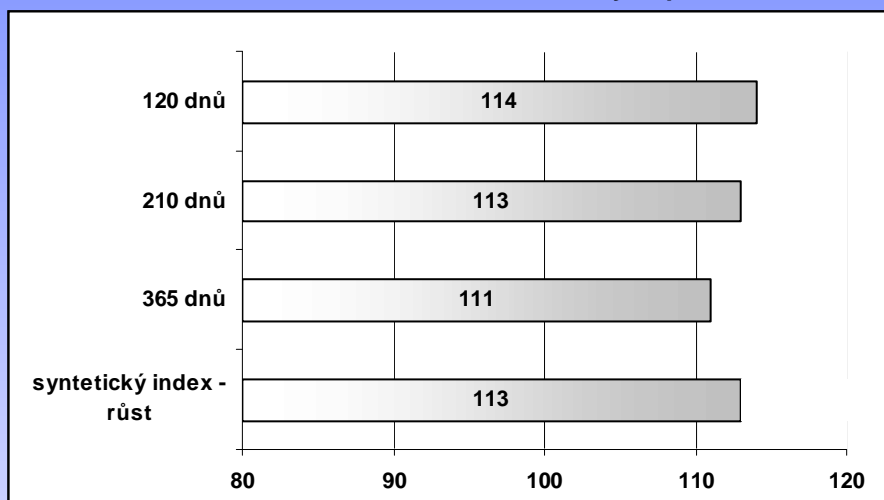

RELATIVNÍ PLEMENNÉ HODNOTY – PŘÍMÝ EFEKT (Česká republika, 6/2016)

16 zvážených potomků/6 stád