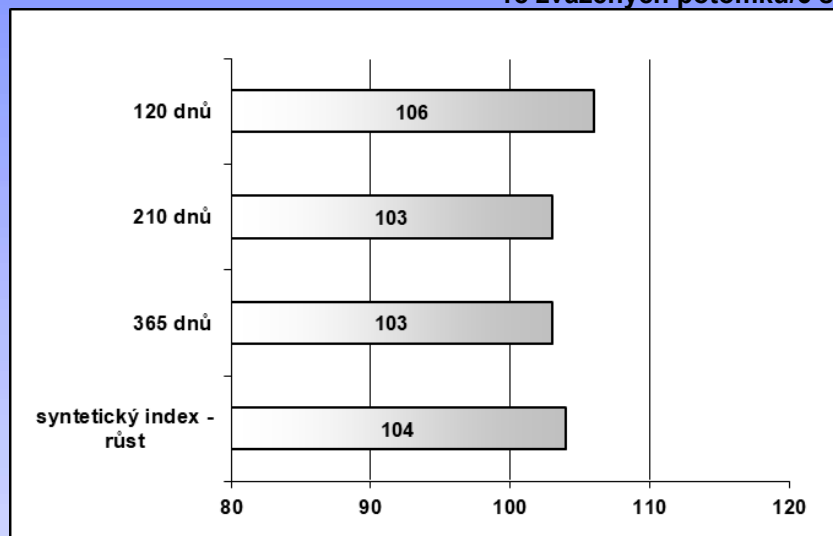

### VLASTNÍ UŽITKOVOST OPB

120 dnů  
**231 kg**  
 210 dnů  
**360 kg**  
 365 dnů  
**604 kg**  
 přírůstek od narození/index  
**1473 g/117**  
 přírůstek v testu/index  
**1292 g/103**