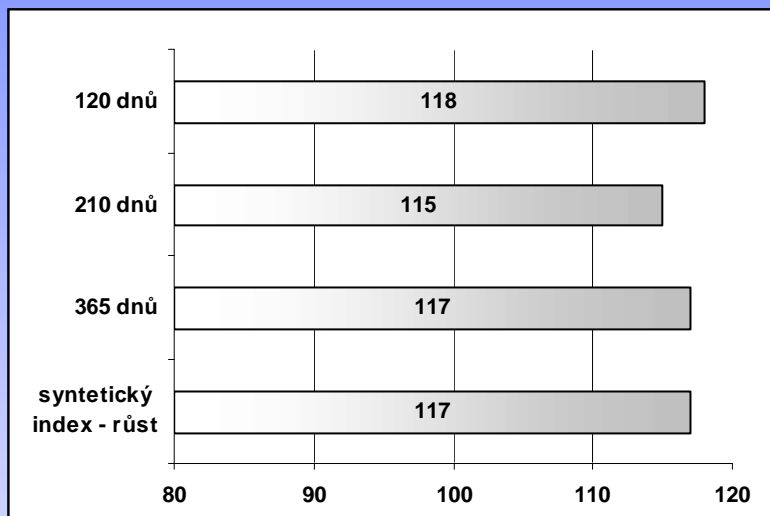

TABLETTE De Roupage

968054871-12 Belgie

Galopeur Des Hayons

Elsa Du Chenia

Ministre Du Bouchelet

Routine De Roupage

**belgické
modrobílé**

RELATIVNÍ PLEMENNÉ HODNOTY – PŘÍMÝ EFEKT (Česká republika, 9/2017)

17 zvážených potomků/6 stád

VLASTNÍ UŽITKOVOST OPB

120 dnů

231 kg

210 dnů

360 kg

365 dnů

604 kg

LORENC

Lineární hodnocení zevnějšku

Tělesný rámec			Kapacita těla			Osvalení			Užitkový typ	Celkem
VT	DT	HM	PŠ	HH	DZ	PL	HŘ	ZÁ		
10	8	10	6	8	8	7	8	9	8	82

Vysvětlivky:

VT - velikost těla, DT - délka těla, HM - hmotnost, PŠ - přední šířka hrudníku, HH - hloubka hrudníku, DZ - délka zádě, PL - osvalení plece, HŘ - osvalení hřbetu, ZÁ - osvalení zádě