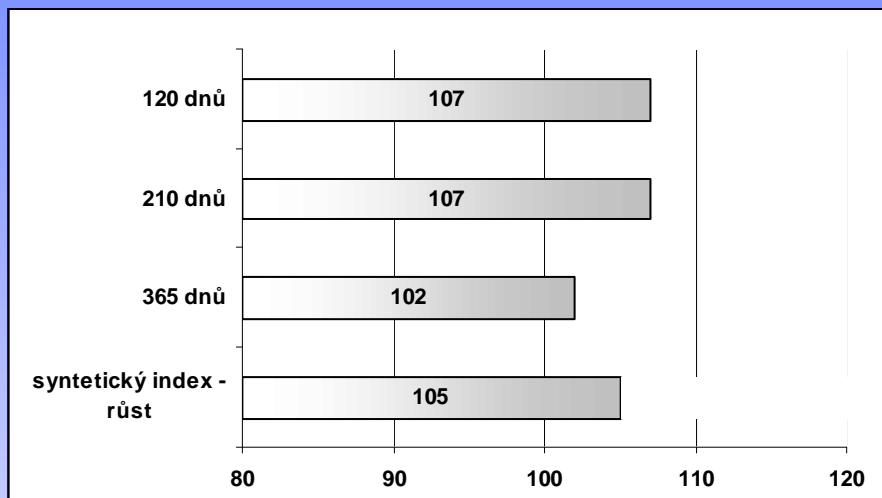

VLASTNÍ UŽITKOVOST OPB

120 dnů
206 kg

210 dnů
303 kg

365 dnů
486 kg

přírůstek od narození/index
1300 g/107

přírůstek v testu/index
1608 g/114

PORODY:

SUPER ZE VNĚJŠEK