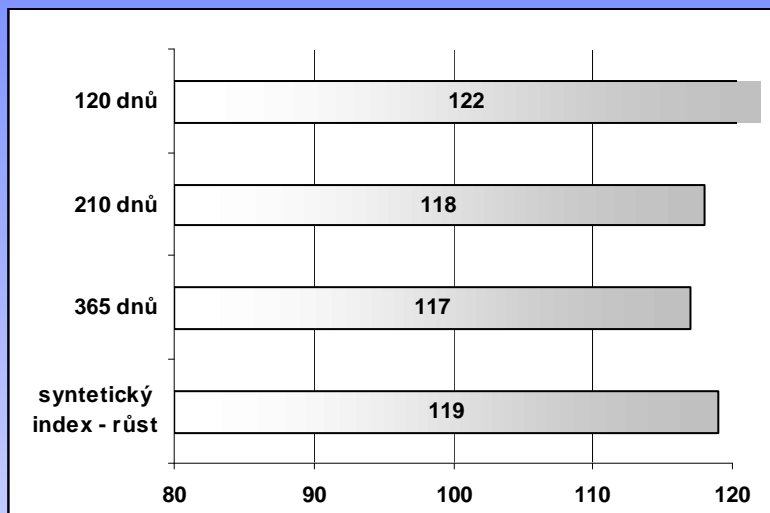

VLASTNÍ UŽITKOVOST OPB

120 dnů
206 kg
 210 dnů
303 kg
 365 dnů
486 kg
 přírůstek od narození/index
1300 g/107
 přírůstek v testu/index
1608 g/114

PORODY:

SUPER ZEVNĚJŠEK

Parade je mimořádně zajímavý býk s plně belgickým původem. Úspěšně absolvoval test vlastní užitečnosti a na jeho konci získal velmi vysoké hodnocení za exteriér. A nejen jeho hodnocení exteriéru, ale i plemenné hodnoty pro znaky zevnějšku jsou velmi vysoké.