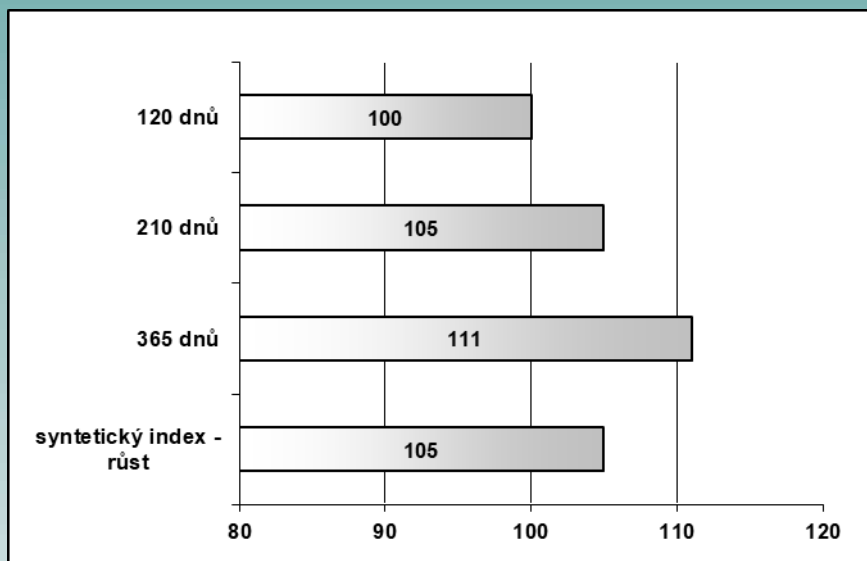

VLASTNÍ UŽITKOVOST OPB

hmotnost 120 dnů

144 kg

hmotnost 210 dnů

234 kg

hmotnost 365 dnů

322 kg

přírůstek od narození/ind