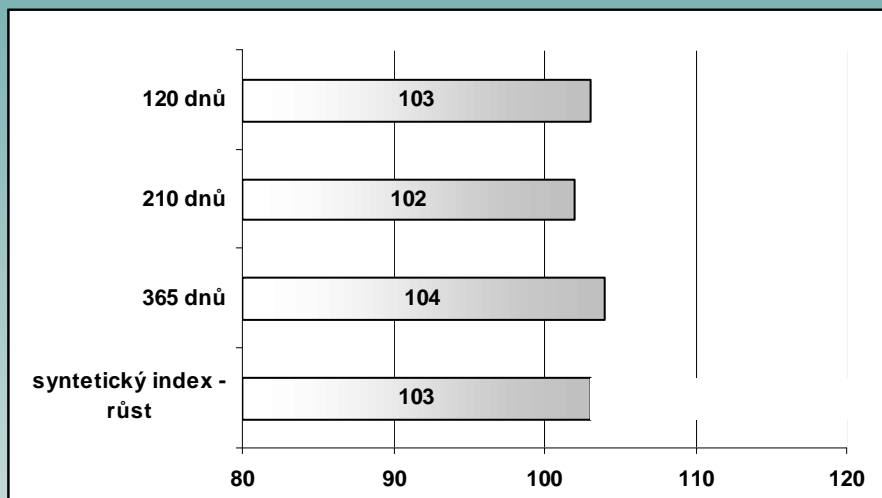

VLASTNÍ UŽITKOVOST OPB

hmotnost 120 dnů

144 kg

hmotnost 210 dnů

234 kg

hmotnost 365 dnů

322 kg

přírůstek od narození/ind