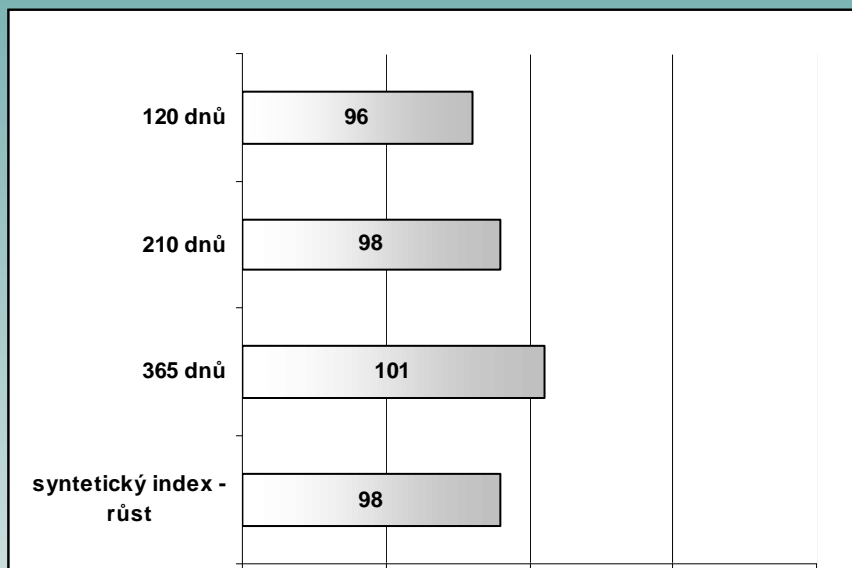

MICHL

ZHG 256

*20.5.2004

číslo PK: 156754031

chovatel: Ing. Krtouš V., Branišov

PŮVOD

CESAM

024 71750012

EALASAIID 22 nd of CULLERNE

GIC E13 Velká Británie

Goath Tuat

Molly 20 th of Cladich

Rioghail of Balmoral

Ealasaid of Cullerne

highland

RELATIVNÍ PLEMENNÉ HODNOTY – PŘÍMÝ EFEKT (Česká republika, 9/2017)

PORODY: