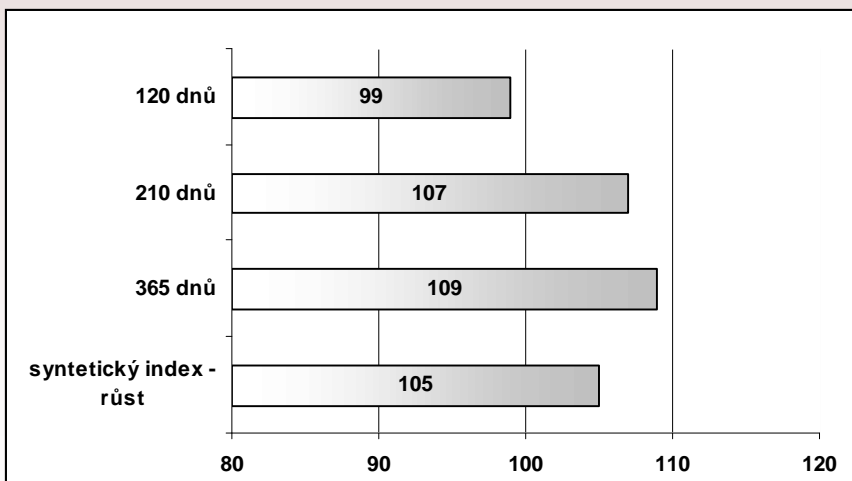

MATERNÁLNÍ EFEKT

108

NATURAL, spol. s r.o., 252 09 Hradištka pod Medníkem, Czech Republic
phone: +420 257 740 348, 364, fax: +420 257 740 550, e-mail:
natural@naturalgen.cz