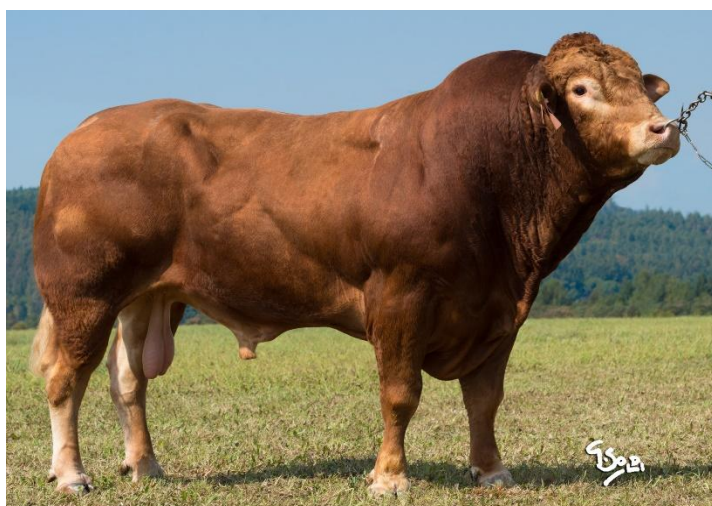

LIMOUSINE

MATS PP

ZLM 263

dat. nar.: 01.12.2012

chov.: Wähler M., Reichstädt, Germany

PŮVOD:

C. N. MATEO PP
DE 535309827
HAUTEUR 5 PP
DE 1602480701

C. N. Moskito P
C. N. Cita P
Imperator vom Eiderland P
Hauteur 4 P

PORODY:

RELATIVNÍ PLEMENNÉ HODNOTY ČR 9/2024

ZEVNĚJŠEK

Mats PP se narodil v chovu pana Wählera v německém Reichstädtu. Otcem Matse je Mateo PP, který je těž v naší nabídce a vyniká excelentním potomstvím a skvělou genomikou. Mateo PP je těž velmi využíván ve Francii, kde má více než 900 potomků. Mats PP je býk velkého tělesného rámce se solidním osvalením s velmi dobře funkčními končetinami. Je již vysoce prověřen na snadné telení.

**HOMOZYGOTNĚ BEZROHÝ
RÁMEC VYNIKAJÍCÍ OTEC I MATKA RŮST**