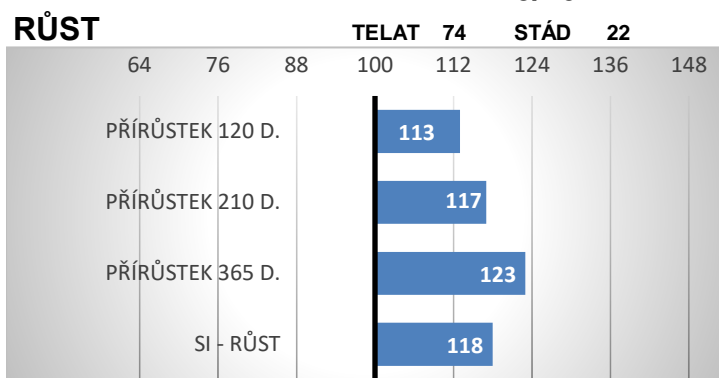

PORODY:

RELATIVNÍ PLEMENNÉ HODNOTY ČR 9/2024

ZEVNĚJŠEK

Mats PP se narodil v chovu pana Wählera v německém Reichstädtu. Otcem Matse je Mateo PP, který je těž v naší nabídce a vyniká excelentním potomstvím a skvělou genomikou. Mateo PP je těž velmi využíván ve Francii, kde má více než 900 potomků. Mats PP je býk velkého tělesného rámce se solidním osvalením s velmi dobře funkčními končetinami. Je již vysoce prověřen na snadné telení.

VÝSLEDKY NA OPB

hmotnost 120 dní	-- kg
hmotnost 210 dní	301 kg
hmotnost 365 dní	545 kg
přírůstek v testu	1550 g
přírůstek od nar.	1367 g

Lineární hodnocení zevnějšku										
Tělesný rámec			Kapacita těla			Osvalení			Užitkový typ	Celkem
VT	DT	HM	PŠ	HH	DZ	PL	HŘ	ZÁ		
7	7	10	7	7	7	7	7	7	7	73