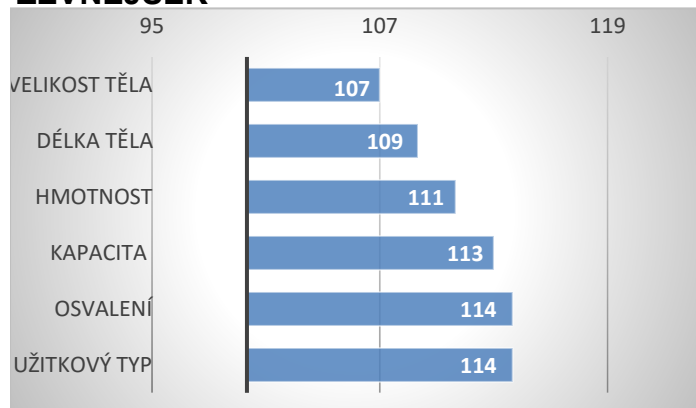

PORODY:

RELATIVNÍ PLEMENNÉ HODNOTY ČR 9/2024

ZEVNĚJŠEK

Mats PP se narodil v chovu pana Wählera v německém Reichstädtu. Otcem Matse je Mateo PP, který je těž v naší nabídce a vyniká excelentním potomstvím a skvělou genomikou. Mateo PP je těž velmi využíván ve Francii, kde má více než 900 potomků. Mats PP je býk velkého tělesného rámce se solidním osvalením s velmi dobře funkčními končetinami. Je již vysoce prověřen na snadné telení.