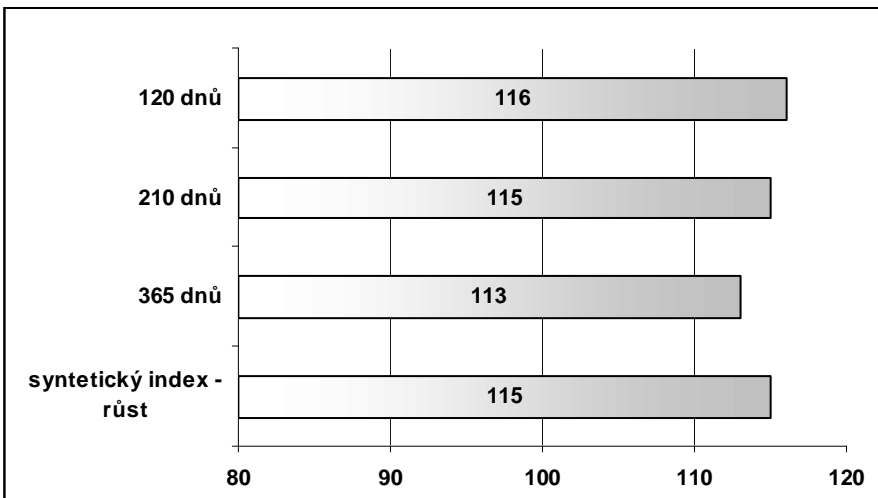

ASTOR

ZLM 592

*1.5.2014

číslo PK: 031000722541053

chov.: Farma Kaliště, Libchavy

PŮVOD

EUPLUS

2309430066 FRA

Zonka z Kaliště

16977953 CZE

Adroit

Vanina

LOUXOR

Žina z Kaliště

LIMOUSINE

RELATIVNÍ PLEMENNÉ HODNOTY – PŘÍMÝ EFEKT (ČR, 9/2017)

odhad