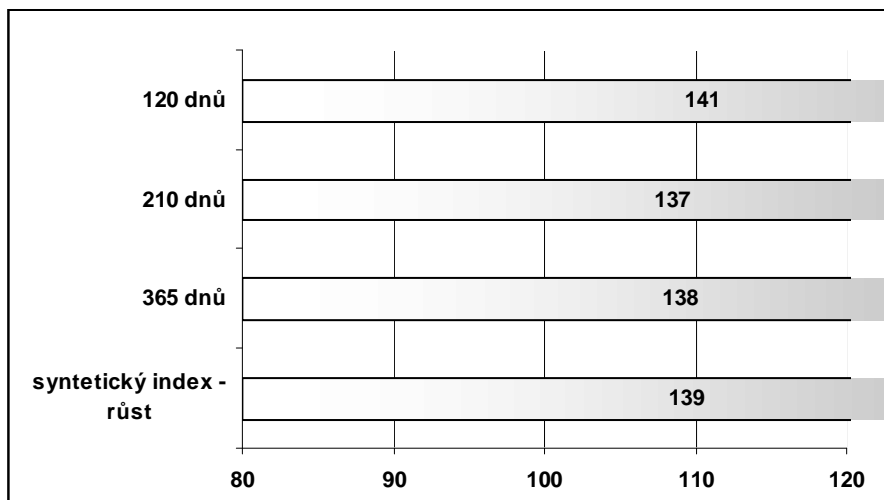

Norma

DE 1303823601

Numero

CZ 195909931

BAST

DE 1302981026

SALERS

RELATIVNÍ PLEMENNÉ HODNOTY – PŘÍMÝ EFEKT (ČR, 6/2016)

odhad

PORODY

obtížné

střední

snadné

PTEST VLASTNÍ UŽITKOVOSTI

hmotnost 120 dní	255 kg
hmotnost 210 dní	351 kg
hmotnost 365 dní	597 kg
přírůstek od narození	1455 g
přírůstek v testu/index	--

Plemenné hodnoty pro zevnějšek