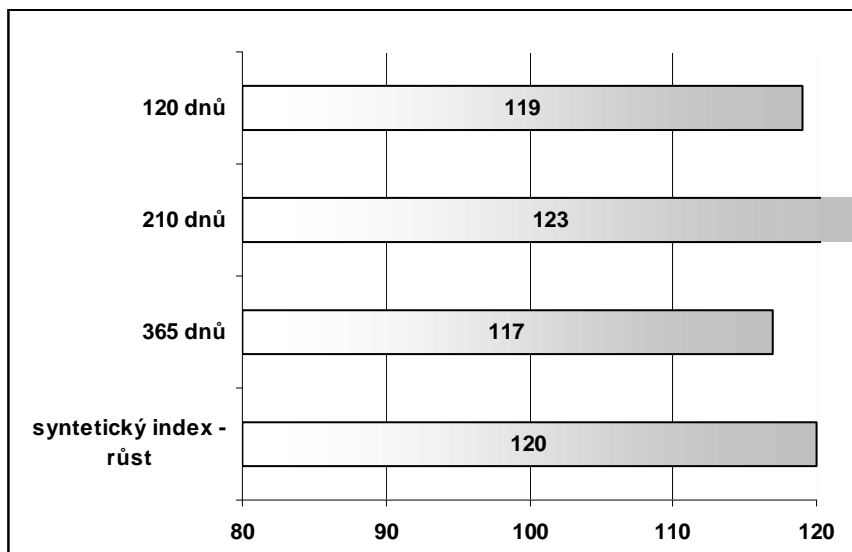

Norma

DE 1303823601

Numero

CZ 195909931

BAST

DE 1302981026

SALERS

RELATIVNÍ PLEMENNÉ HODNOTY – PŘÍMÝ EFEKT (ČR, 9/2017)

odhad

PORODY

obtížné

střední

snadné

TEST VLASTNÍ UŽITKOVOSTI

hmotnost 120 dní	255 kg
hmotnost 210 dní	351 kg
hmotnost 365 dní	597 kg
přírůstek od narození	1455 g
přírůstek v testu/index	--

Plemenné hodnoty pro zevnějšek