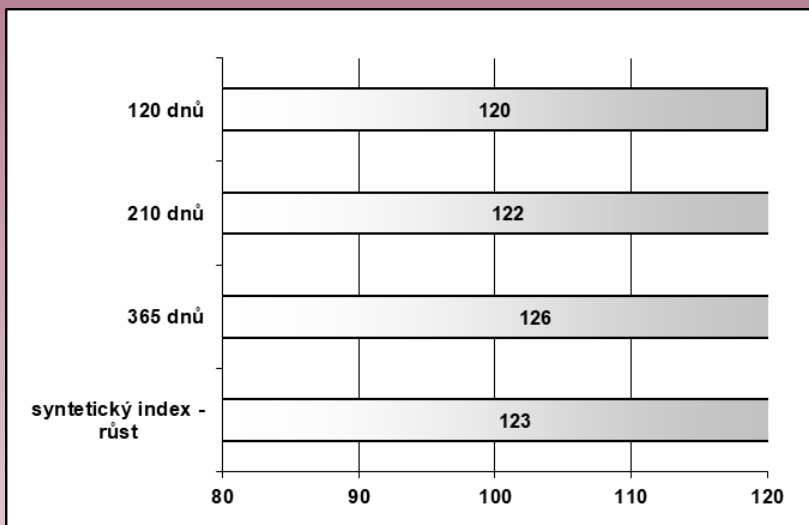

URQUELL P

ZSI 867

*21.2.2011

číslo PK: 956000001885967

chovatel: Statek Kašperské Hory s.r.o.

PŮVOD:

VESTERMOLLE DON LEON P

25679-01743

CZ 144188932

158000144188932

Leon P

HPF Goldtime P

Vingegaard Uruguay P

CZ 120709304

**masný
simentál**

RELATIVNÍ PLEMENNÉ HODNOTY – PŘÍMÝ EFEKT (ČR, 9/2018)

45 zvážených potomků/10 chovů