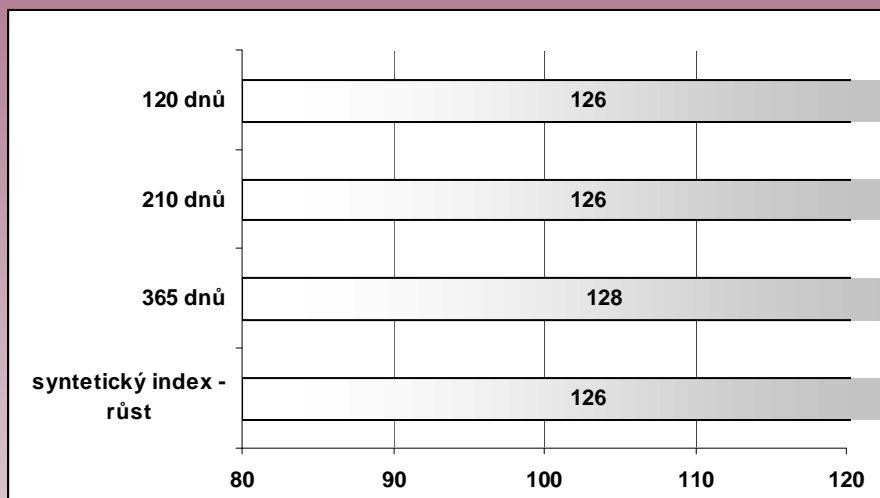

### VLASTNÍ UŽITKOVOST

OPB

120 dní

**252 kg**

210 dní

**408 kg**

365 dní

**708 kg**