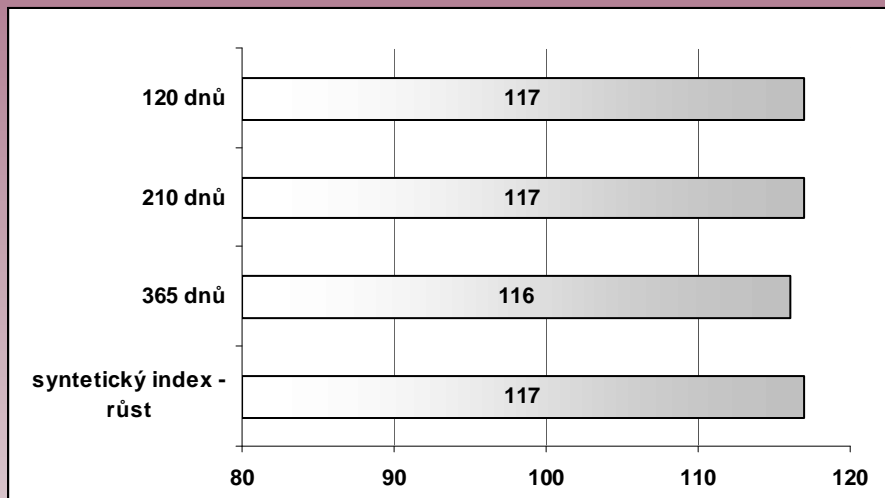

(ČR, 9/2017)

37 zvážených potomků/10 chovů

VLASTNÍ UŽITKOVOST

OPB

120 dní

252 kg

210 dní

408 kg