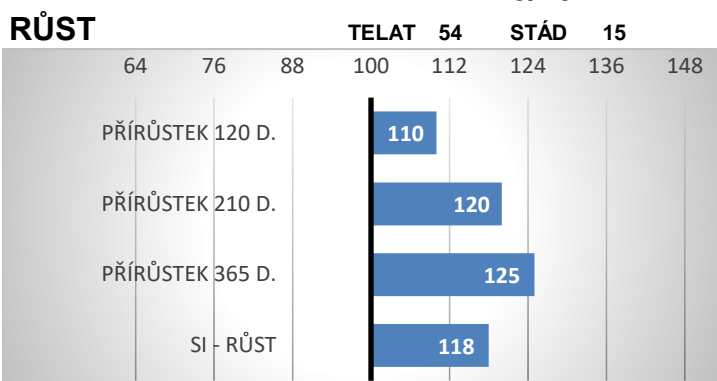

Solbakkens Amanda

42719-00110

GS Max

Hedetoft Patricia P

Ostervang THOR P ZSI-389

Solbakkens Gerda

PORODY:

RELATIVNÍ PLEMENNÉ HODNOTY ČR 9/2024

ZEVNĚJŠEK

Garfield prošel národní odchovnou v Aalestrupu (Dánsko). Test zahájil v 225 dnech s hmotností 416 kg a ukončil v 365 dnech se 759 kg. Denní přírůstek v této periodě 2450 gramů znamenal národní rekord!

Lineární hodnocení zevnějšku										
Tělesný rámec			Kapacita těla			Osvalení			Užitkový typ	Celkem
VT	DT	HM	PŠ	HH	DZ	PL	HŘ	ZÁ		
9	8	10	7	8	7	7	8	7	8	79

VÝSLEDKY NA OPB

hmotnost 120 dní	-- kg
hmotnost 225 dní	416 kg
hmotnost 365 dní	759 kg
přírůstek v testu	2450 g
přírůstek od nar.	-- g