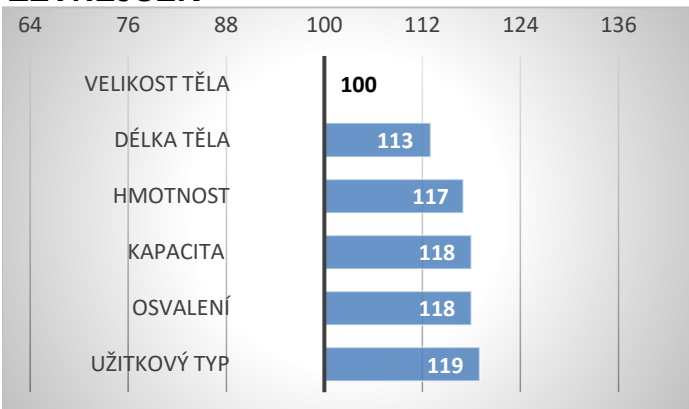

Solbakkens Amanda

42719-00110

GS Max

Hedetoft Patricia P

Ostervang THOR P ZSI-389

Solbakkens Gerda

PORODY:

RELATIVNÍ PLEMENNÉ HODNOTY ČR 9/2024

ZEVNĚJŠEK

Garfield prošel národní odchovnou v Aalestrupu (Dánsko). Test zahájil v 225 dnech s hmotností 416 kg a ukončil v 365 dnech se 759 kg. Denní přírůstek v této periodě 2450 gramů znamenal národní rekord!