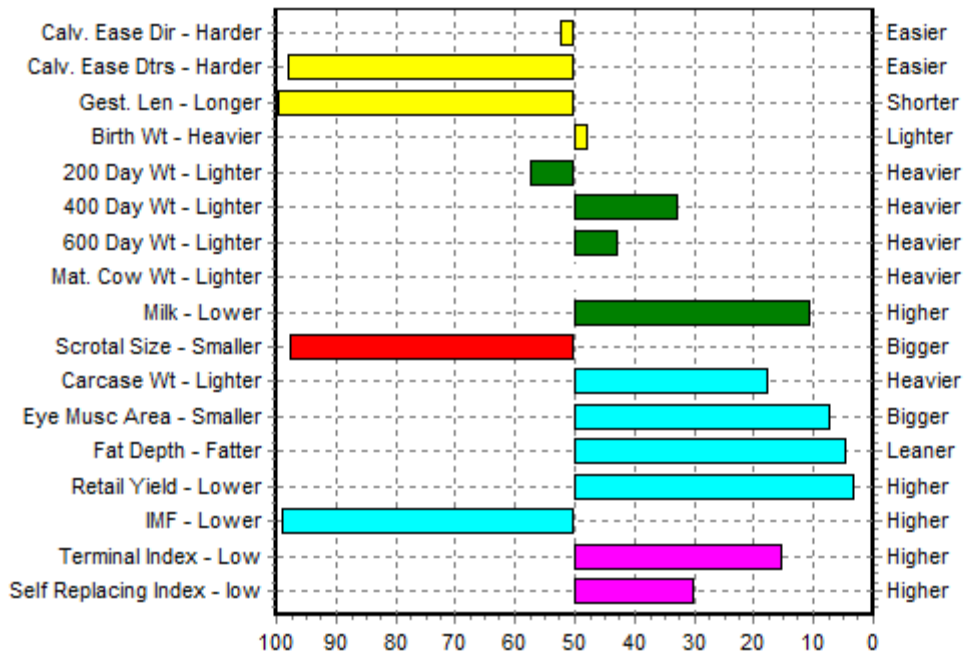

EBV Percentiles for NETHERTON MR BRAZILIAN E377

50th Percentile is the Breed Avg. EBVs for 2011 Born Calves