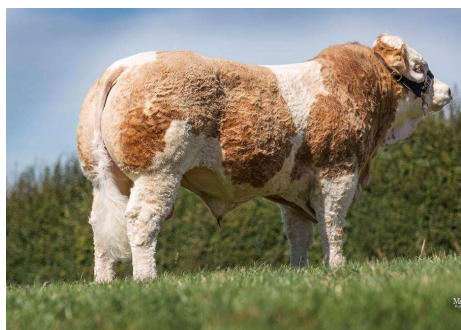

750,- Kč

Otec: **Auchorachan Wizard**
Otec matky: **Sterling Flint**
OMM: **Brinkton Count**

PH Mléko +10 patří k top 1 %
Osvalení

Ekonomické selekční indexy		
Tržní cíl	Index	Průměr plemene
Terminal Production Index (GBP)	+89	+70
Self Replacing Index (GBP)	+86	+77

Chov masného simentála na farmě Sterling má více než 40letou historii. Sterling se objevuje mezi nejlépe oceňovanými na výstavách. Cílem šlechtění na farmě je produkovat moderní stádo s vysokým prověřením a excelentní masnou produkcí. To vše díky kombinaci nejlepší dostupné genetiky s výborným vedením stáda a přísnou selekcí.