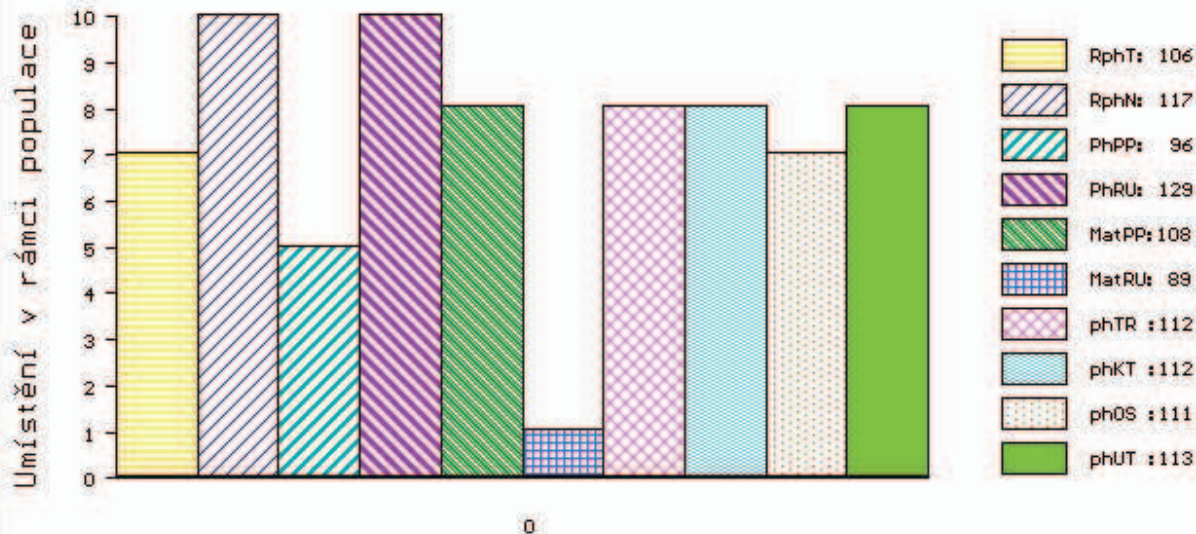

Číslo : **765579 053 CZ CESAR LIPONOVA** Číslo katalogu 29
Dat.nar. : 13.03.2016 Plemeno : T100 Charolais
Chovatel : Liponova a.s.,Lipoltice
Majitel : Liponova a.s.,Lipoltice

OOO ZCH 806 HABIT 7992101442
OO ZTI 240 POPULAIR 7121319473
MOO 7193114856 FR JUSTICE 7193114856

Otec ZPT 330 VALÁT LIPONOVA 435000690434053

OMO ZTI 369 POMPEJE 408000552079031
MO 342632 931 CZ 291000342632931
MMO 123353 502 CZ 128502123353

OOM ZCH 240 CASOAR 4587100162
OM ZCH 370 GESTOR 164417005343
MOM 963 417 CZ IRIS 8593100262

MA 121896 941 CZ /6 ot 062000121896941

OMM ZCH 218 CARDINAL RR5 1887105008
MM 107312 310 CZ 164310107312
MMM 1172 310 CZ GIGI 7191125179

Vl.užit:nar: 50 kg ve 120d: 246 kg ve 210d: 372 kg v 365d: 647 kg / kříž: 138 cm
Přírustek v testu : 1816 g / 106 přírustek od narození: 1640 g / 117 šourek 36 cm
Věk při ZV 396 dní aktuálně k 23.03.17 hmotnost: 665 kg výška v kříži: 138 cm

PLEMENNÉ HODNOTY

LINEARNÍ HODNOCENÍ

	pp	ru	ME	pp	ru	TR	KT	OS	UT	Hmot	kříž	TR	KT	OS	UT	CE	
BÝK	PE	96	129	ME	108	89	112	112	111	113							
MATKA	PE	100	98	ME	111	100	101	85	83	85	928	148	26	24	22	8	80
Otec	PE	85	131	ME	109	92	114	109	104	106	628	135	18	17	16	6	57

HODNOCEN: TR 8 / 7 / 10 KT 7 / 8 / 7 OS 7 / 7 / 7 UT 8 Výsledek: 76

ÚROVEŇ PLEMENNÝCH HODNOT

č.kat:29 uš.číslo 000765579 053 CZ