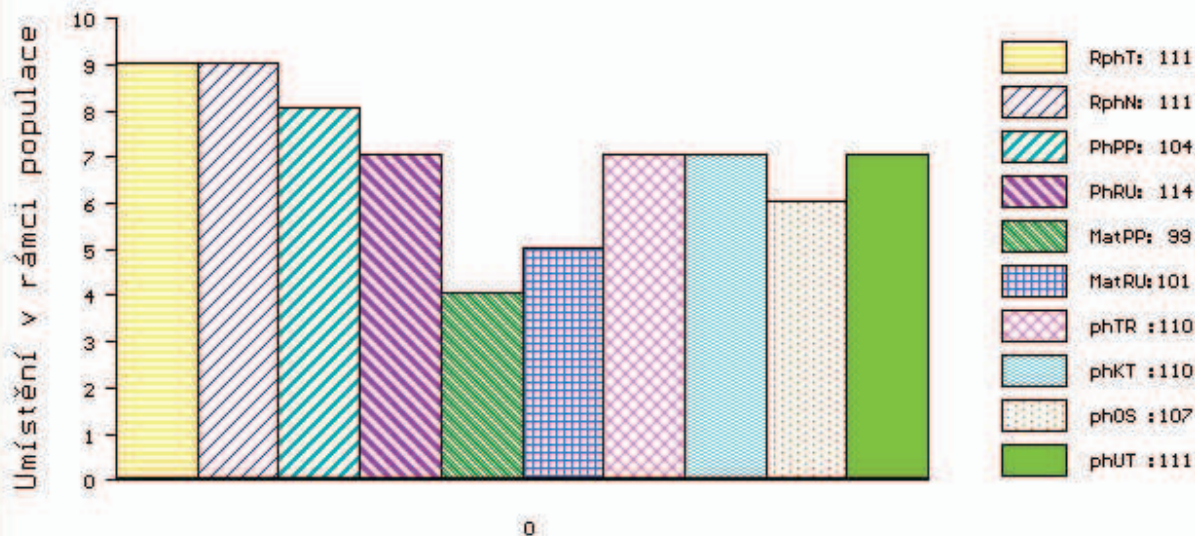

Číslo : 933280 061 CZ CLARIN Z CHOTĚBOŘE Číslo katalogu 17
Dat.nar. : 25.01.2016 Plemeno : T100 Charolais
Chovatel : Statek Doubravka, Chotěboř
Majitel : Statek Doubravka, Chotěboř

OOO 000 MOZART 07.613 30828
OO 268 907 MAURICE 07.678 14550
MOO 767231605 DE VANNIKA 07.672 31605

OTEC ZCH 950 MONTANA S 05.797 54085
OMO 000 SWEPPER PP 77/30142
MO 576630693 DE GESINE PP 05.766 30693
MMO 578174664 DE GUNA 0578174664

OOM ZCH 387 HARRISON RJ 2292103631
OM ZCH 518 JANDA SU 062389104316
MOM 4032 417 CZ JOSEPHINE 1894103823

MA 447815 961 CZ /2 ot 210000447815961
OMM ZTP 079 NORIK SMILOVSKÝ 128000196145061
MM 368303 961 CZ 210000368303961
MMM 177183 961 CZ 210000177183961

Vl.užit:nar: 42 kg ve 120d: 186 kg ve 210d: 340 kg v 365d: 664 kg / kříž: 133 cm
Přírustek v testu : 2000 g / 111 přírustek od narození: 1693 g / 111 šourek 39 cm
Věk při ZV 444 dní aktuálně k 23.03.17 hmotnost: 758 kg výška v kříži: 137 cm

PLEMENNÉ HODNOTY										LINEARNÍ HODNOCENÍ						
	pp	ru	pp	ru	TR	KT	OS	UT		Hmot	kříž	TR	KT	OS	UT	CE
BÝK	PE	104	114	ME	99	101	110	110	107	111						
MATKA	PE	103	107	ME	95	118	93	99	100	99	680	/ 141	21	19	18	7 65
OTEC	PE	102	102	ME	98	95	99	100	103	102	0	/ 0	0	0	0	0 0

HODNOCEN: TR 6 / 7 / 10 KT 7 / 9 / 7 OS 8 / 8 / 8 UT 9 Výsledek: 79

ÚROVEŇ PLEMENNÝCH HODNOT

č.kat:17 uš.číslo 000933280 061 CZ