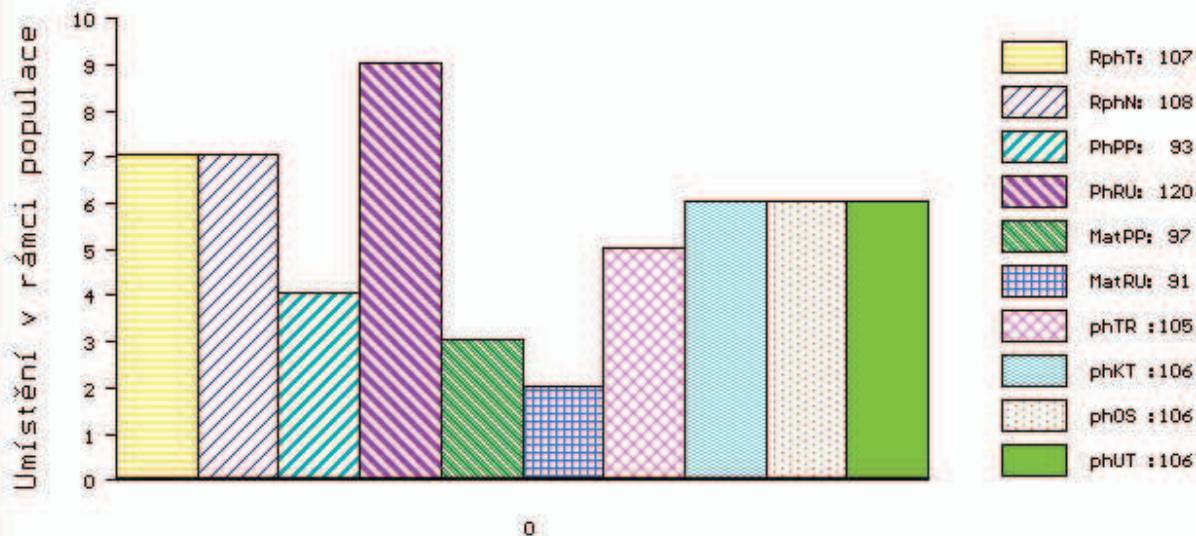

Číslo : **885343 031 CZ CASTRO VIMA ET P** Číslo katalogu 39
Dat.nar. : 06.04.2016 Plemeno : S100 Masný simentál
Chovatel : VIMA Trade s.r.o.
Majitel : VIMA Trade + Natural, spol. s r.o.

OOO ZSI 495 HEDETOFT VITO PP 51546-02044
OO 281 859 BAKKELY GENERAL P 89578-00227
MOO 8957800181 DK BAKKELY DELTA 89578-00181

Otec ZMS 279 BAKKELY JIMBALAYA PP 89578-00254
OMO 281 860 VESTERBAEK SAMSON P 47717-00209
MO 8957800121 DK BAKKELY VELVET P 89578-00121
MMO 8957800087 DK BAKKELY THILDE R 89578-00087

OOM 279 318 CORRICK KENTUCKY KID M054467
OM ZSI 964 DARSHAM PLAYBOY P M061211
MOM 18600164 UK DARSHAM KIT KAT F063101

MA 573091 931 CZ /1 ot ASTRA P 465000573091931
OMM ZSI 401 IROC ROCKET 57K V 533920
MM 437122 931 CZ UMA Z OSTRÉHO P 430000437122931
MMM 136671 942 CZ STÁŇA Z PODLESÍ P 061000136671942

Vl.užit:nar: 53 kg ve 120d: 245 kg ve 210d: 360 kg v 365d: 585 kg / kříž: 138 cm
Přírustek v testu : 1800 g / 107 přírustek od narození: 1482 g / 108 šourek 38 cm
Věk při ZV 441 dní aktuálně k 26.05.17 hmotnost: 668 kg výška v kříži: 140 cm

PLEMENNÉ HODNOTY

LINEARNÍ HODNOCENÍ

	pp	ru	ME	pp	ru	TR	KT	OS	UT	Hmot	kříž	TR	KT	OS	UT	CE	
BÝK	PE	93	120	ME	97	91	105	106	106	106							
MATKA	PE	105	123	ME	96	98	99	103	103	101	612	138	21	19	20	7	67
Otec	PE	80	118	ME	99	85	112	108	105	109	0	0	0	0	0	0	0

HODNOCEN: TR 7 / 7 / 9 KT 7 / 7 / 7 OS 7 / 7 / 6 UT7 Výsledek: 71

ÚROVEŇ PLEMENNÝCH HODNOT

č.kat:39 uš.číslo 000885343 031 CZ