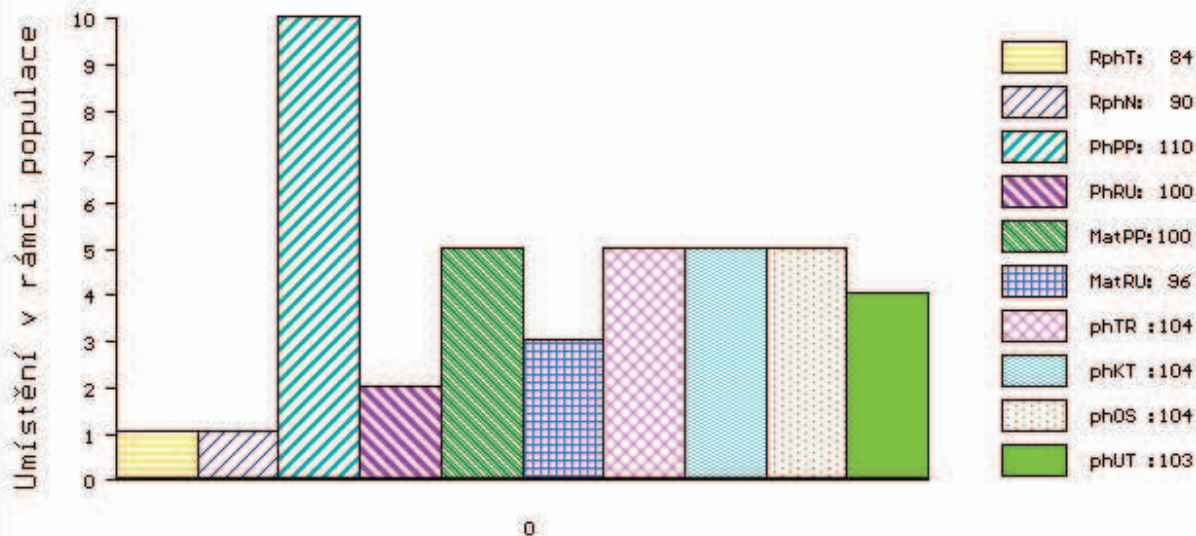

Číslo : **765989 053 CZ CEDRIK ZE DVORA** Číslo katalogu 24
Dat.nar. : 23.04.2016 Plemeno : Y100 Limousine
Chovatel : Šeda J., Helvíkovice
Majitel : Natural, spol s r.o. Hradištko

OOO 271 306 SACRIPO MN 1520451753
OO 281 953 FIACRE 3615381016
MOO 3615064113 FR ULNA 3615064113

O TEC ZLM 462 IDALGO 2313323220
OMO 281 954 OCELOT 3615099037
MO 3615065020 FR VALISE 3615065020
MMO 3615062600 FR SALSA 3615062600

OOM ZLI 207 JOUEUR 8794050235
OM ZLI 434 MÝTUS VFU 007000113842081
MOM 112 735 CZ CENTA VFU ET 007735000112

MA 137959 953 CZ /7 ot PETRA ZE DVORA 114000137959953
OMM LIP 049 DRAK 028591046704
MM 8326 517 CZ HALINA ZE DVORA 114517008326
MMM 98901 511 CZ BERTA ZE DVORA 114 51198901

Vl.užit:nar: 42 kg ve 120d: 194 kg ve 210d: 315 kg v 365d: 532 kg / kříž: 139 cm
Přírustek v testu : 1108 g / 84 přírustek od narození: 1281 g / 90 šourek 31 cm
Věk při ZV 424 dní aktuálně k 26.05.17 hmotnost: 552 kg výška v kříži: 139 cm

PLEMENNÉ HODNOTY

LINEARNÍ HODNOCENÍ

	pp	ru	pp	ru	TR	KT	OS	UT	Hmot	kříž	TR	KT	OS	UT	CE		
BÝK	PE	110	100	ME	100	96	104	104	104	103							
MATKA	PE	105	86	ME	104	103	84	89	90	87	820	139	24	21	21	7	73
O TEC	PE	115	113	ME	96	88	112	106	104	107	820	153	27	23	23	8	81

HODNOCEN: TR 8 / 7 / 9 KT 5 / 6 / 5 OS 4 / 5 / 4 UT 5 Výsledek: 58

ÚROVEŇ PLEMENNÝCH HODNOT

č.kat:24 uš.číslo 000765989 053 CZ