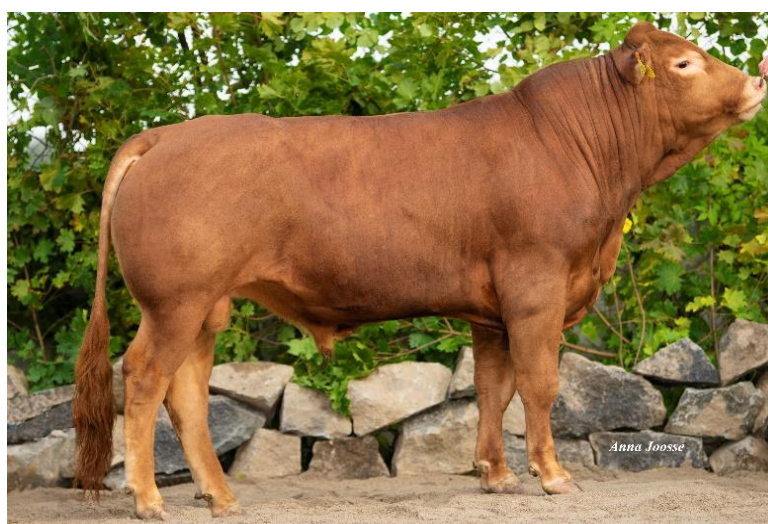

## JACK PP

## ILI 302

born: 10.2.2019

breeder: Johannes Dresemann, Tecklenburg

### CALVING

### RELATIVE BREEDENG VALUES - CZE

9/2023

CALVES 9

HERDS 1