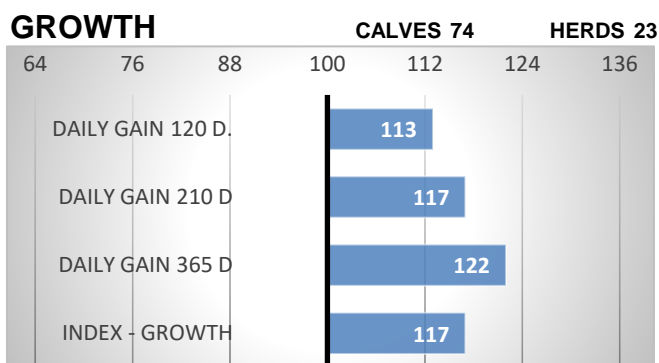

RELATIVE BREEDING VALUES - CZE

12/2024