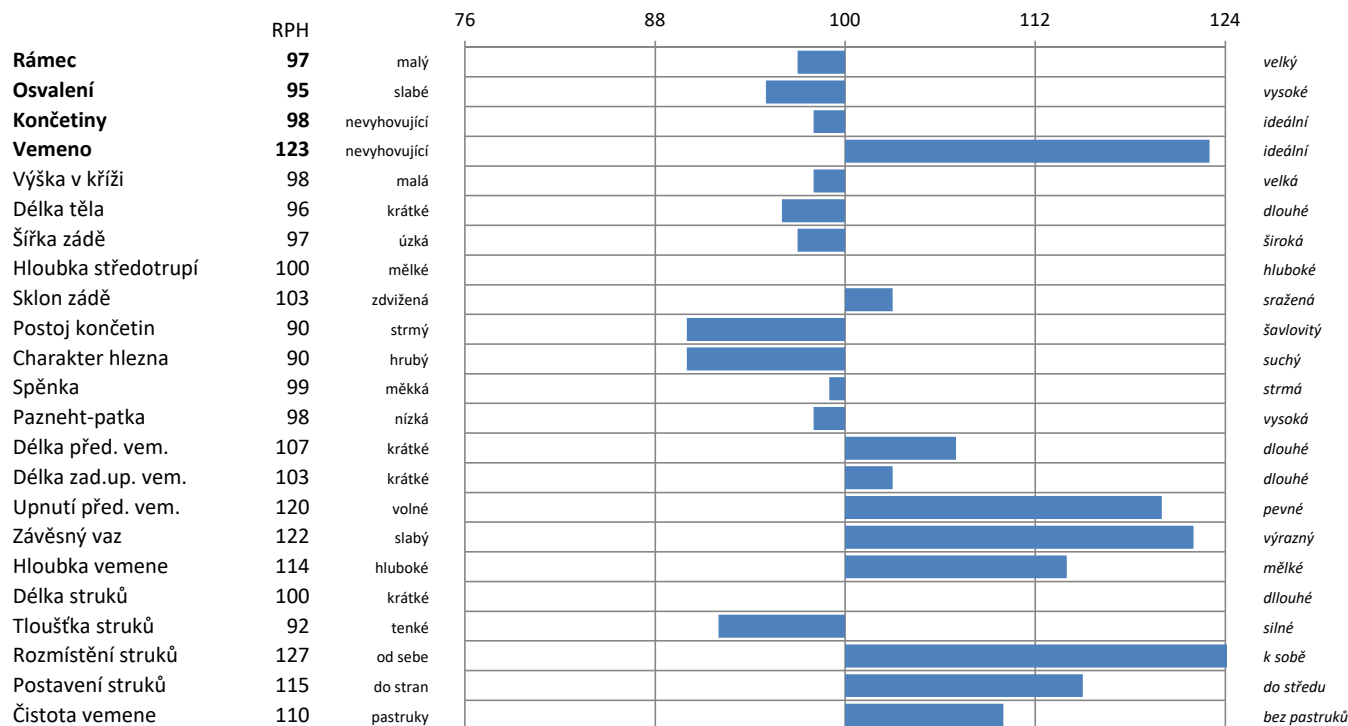

## RAD 499

REUMUT x RAU x MORROR

DE0948202369  
14.8.2013

Plemenné hodnoty 12-2018 (souhrn.indexy)				
index	GZW celkem	MW mléko	FW maso	FIT fitness
RPH	112	113	85	110
opak.%	74	78	83	75

Mléčná užitkovost				
opak. %		Mléko	Tuk	Bílkovina
78	kg	400	19	17
	%		0,03	0,04

Masná užitkovost	
Netto přírůstek	90
Jatečná výtěžnost	90
Jatečné třídy	87

### SUPER VEMENA

- 123 genomická PH vemene  
- kombinace vemenářů v původu Reumut x Rau  
- matka Farauna je úspěšnou výstavní krávou  
- stejná rodina matek býků jako Hulock

Fitness									
	Dlouho- věkost	Persistence	Dojitel- nost	SB	Zdraví vemene	Plodnost dcer	Porody (pat)	Porody (mat)	Vitalita
RPH	113	91	104	111	113	107	108	105	96
opak.%	73	78	73	75	77	55	97	67	88