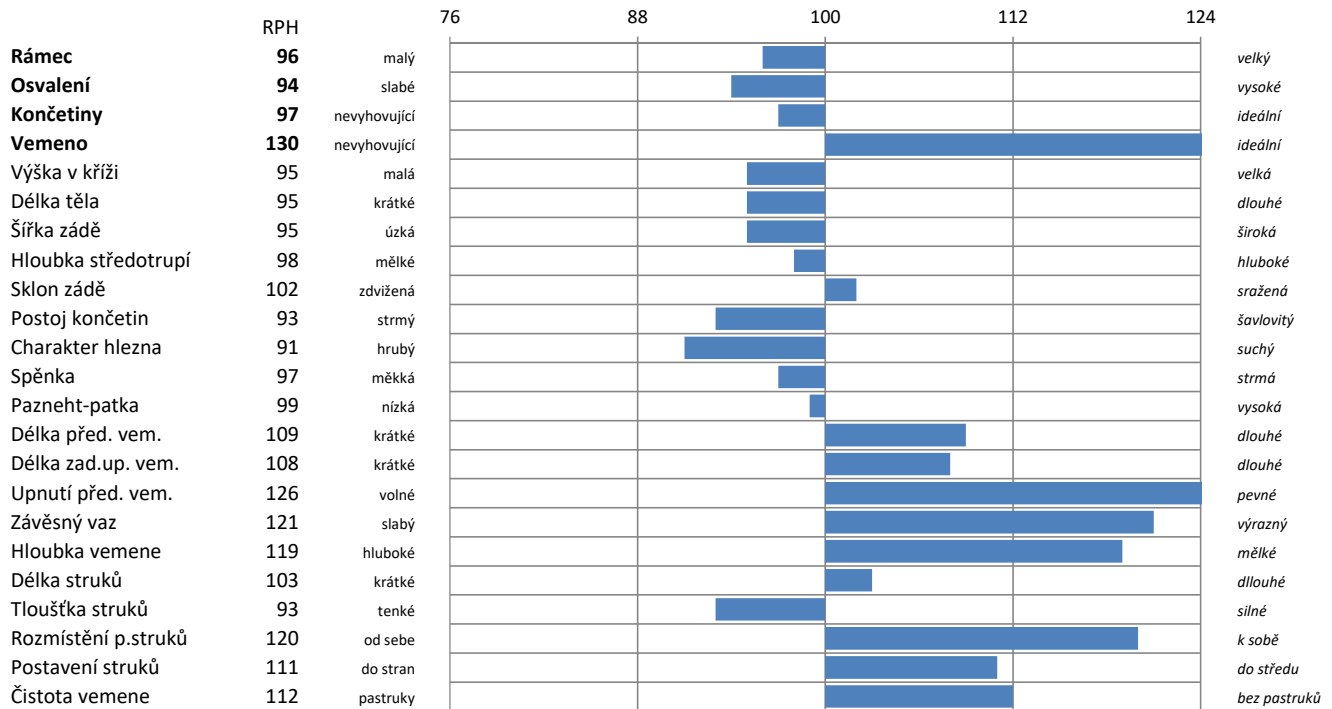

VALOR ET

RAD-499

Narozen: 14.8.2013

REUMUT x RAU

Matka: FARAUNA

Plemeno: C100

Geny:

Plemenné hodnoty duben 2019				
index	GZW celkem	MW mléko	FW maso	FIT fitness
RPH	109	110	85	109
opak. %	80	88	86	77

Mléčná užitkovost				
opak. %		Mléko	Tuk	Bílkovina
88	kg	222	17	13
	%		0,1	0,06

Masná užitkovost	
Netto přírůstek	88
Jatečná výtěžnost	90
Jatečné třídy	88

PORODY

Fitness										
	Dlouho- věkost	Persistence	Dojitel- nost	SB	Zdraví vemene	Plodnost dcer	Porody (pat)	Porody (mat)	Vitalita	Vlastní plodnost
RPH	112	89	108	106	109	108	106	105	96	99
opak. %		88	78	84	84	55			88	