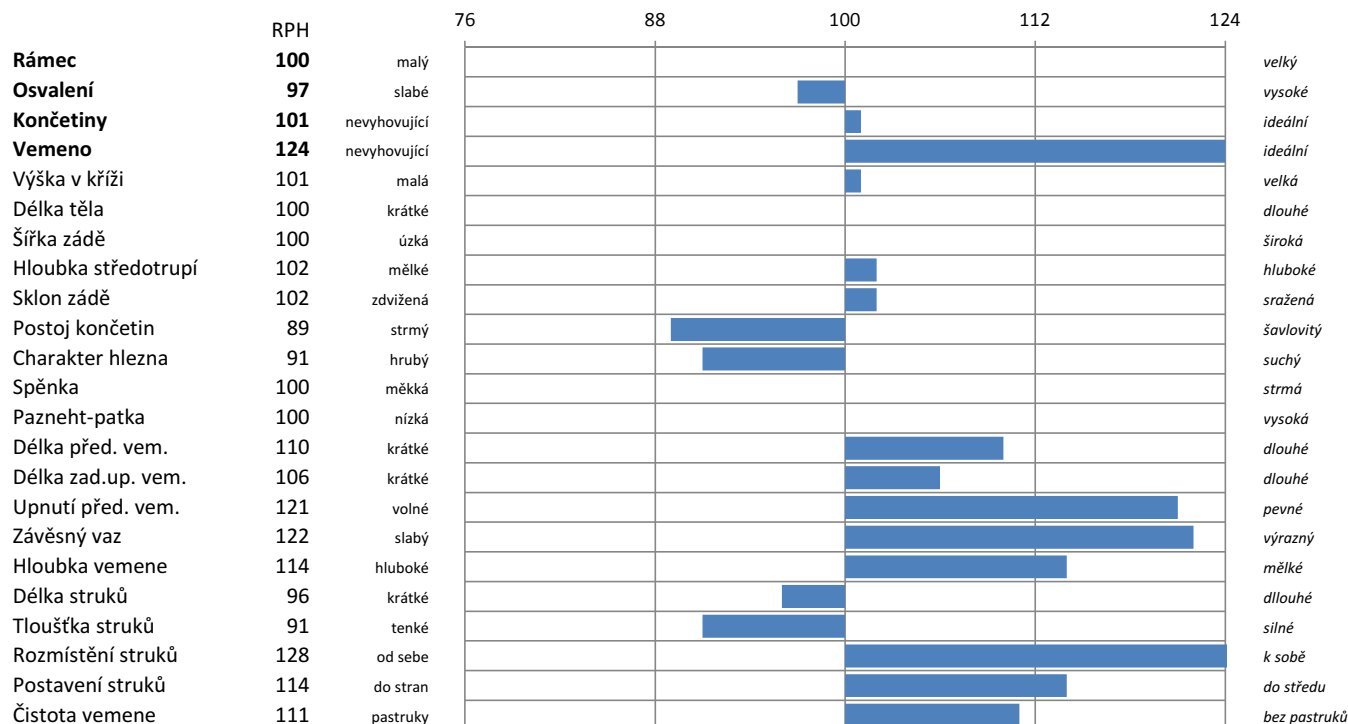

## RAD 499

Reumut x Rau

DE0948202369  
14.8.2013

Plemenné hodnoty 12-2017 (souhrn.indexy)				
index	GZW celkem	MW mléko	FW maso	FIT fitness
RPH	120	116	95	114
opak. %	69	74	66	73

Mléčná užitkovost				
opak. %		Mléko	Tuk	Bílkovina
74	kg	582	25	21
	%		0,00	0,01

Masná užitkovost	
Netto přírůstek	97
Jatečná výtěžnost	97
Jatečné třídy	96

### SUPER VEMENA

- 125 genomická PH vemene
- kombinace vemenářů v původu Reumut x Rau
- matka Farauna je úspěšnou výstavní krávou
- stejná rodina matek býků jako Hulock

Fitness									
	Dlouhověkost	Persistence	Dojitelnost	SB	Zdraví vemene	Plodnost dcer	Porody (pat)	Porody (mat)	Vitalita
RPH	116	92	106	115	117	109	111	105	99
opak. %	72	74	72	72	75	54	93	63	78