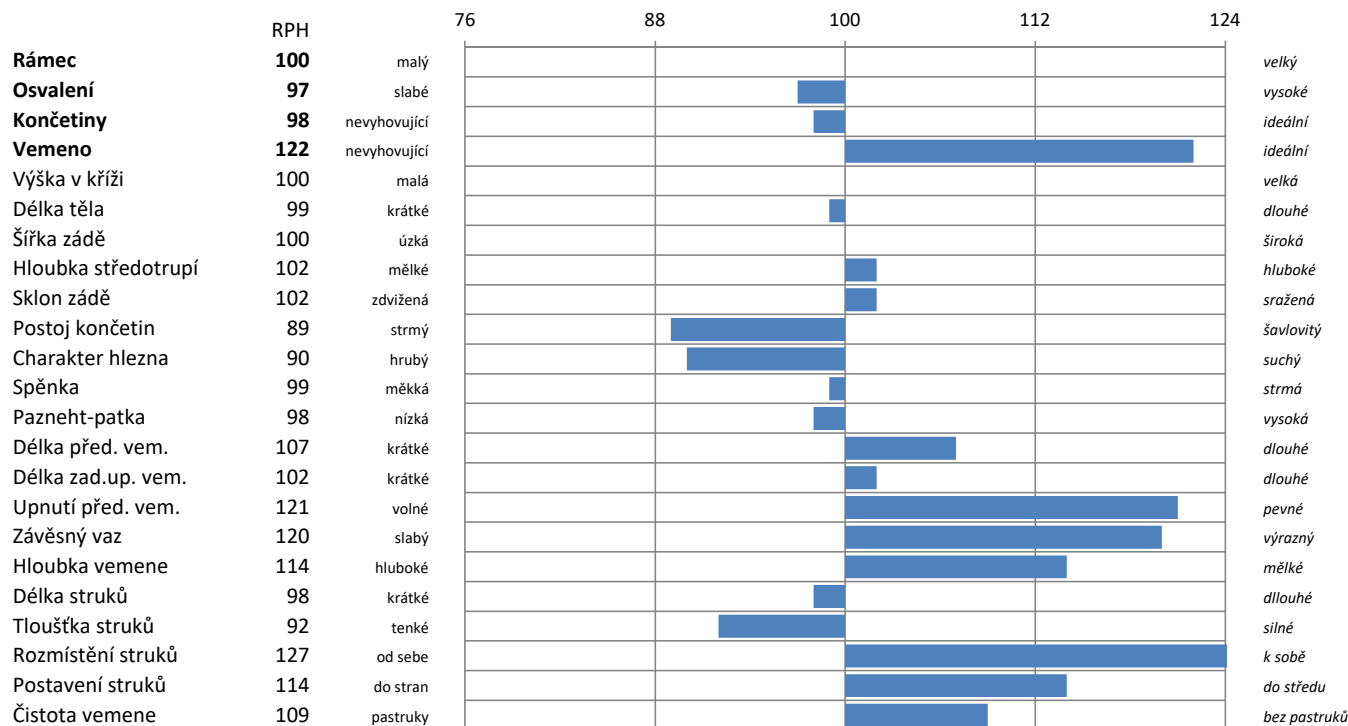

Valor

RAD 499

Reumut x Rau

DE0948202369
14.8.2013

Plemenné hodnoty 8-2018 (souhrn.indexy)				
index	GZW celkem	MW mléko	FW maso	FIT fitness
RPH	115	115	89	112
opak. %	75	75	74	74

Mléčná užitkovost				
opak. %		Mléko	Tuk	Bílkovina
75	kg	540	23	20
	%		0,00	0,01

Masná užitkovost	
Netto přírůstek	91
Jatečná výtěžnost	93
Jatečné třídy	90

SUPER VEMENA

- 122 genomická PH vemene
- kombinace vemenářů v původu Reumut x Rau
- matka Farauna je úspěšnou výstavní krávou
- stejná rodina matek býků jako Hulock

Fitness									
	Dlouhověkost	Persistence	Dojitelnost	SB	Zdraví vemene	Plodnost dcer	Porody (pat)	Porody (mat)	Vitalita
RPH	114	89	106	114	116	108	108	105	97
opak. %	72	75	73	73	76	55	96	66	86

Natural, spol. s r. o.