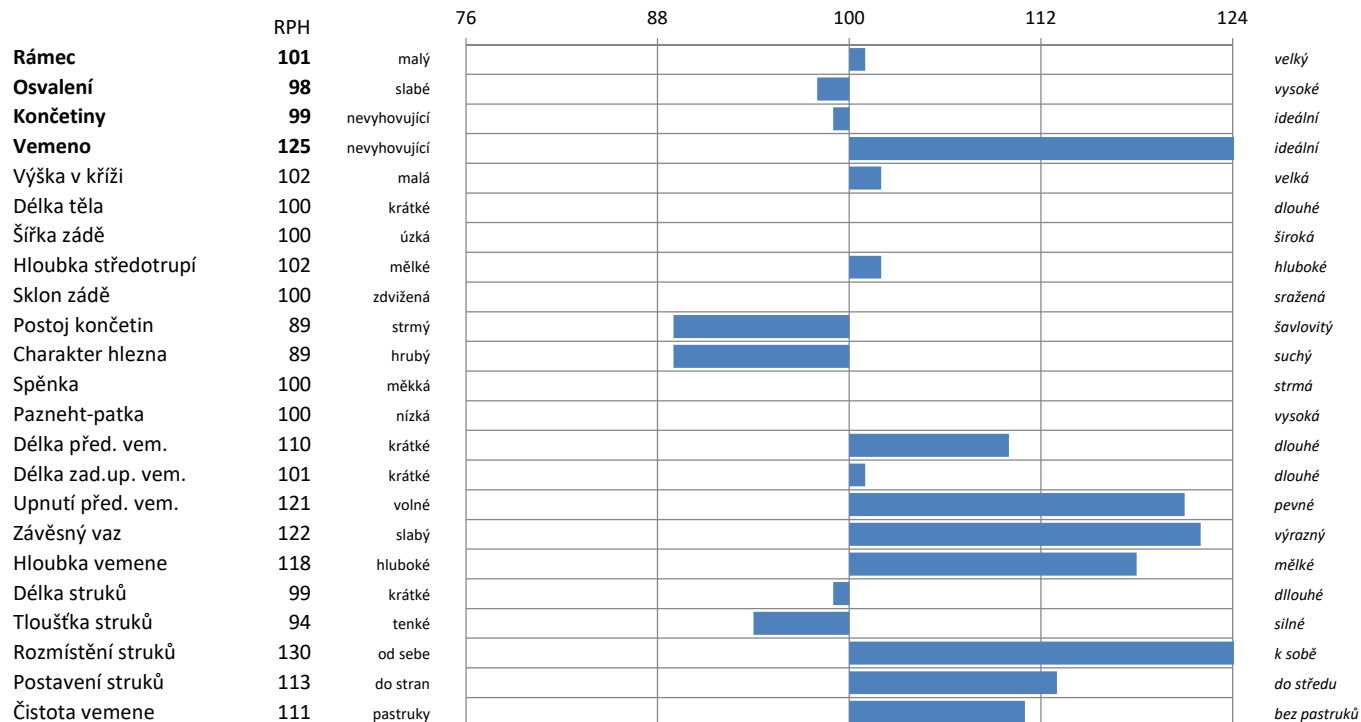

Valor

RAD 499

Reumut x Rau

DE0948202369

14.8.2013

Plemenné hodnoty 12-2016 (souhrn. indexy)				
index	GZW celkem	MW mléko	FW maso	FIT fitness
RPH	124	117	99	117
opak. %	67	73	66	70

Mléčná užitkovost				
opak. %		Mléko	Tuk	Bílkovina
73	kg	627	26	23
	%		0,00	0,01

Masná užitkovost	
Netto přírůstek	99
Jatečná výtěžnost	101
Jatečné třídy	97

SUPER VEMENA

- 125 genomická PH vemene
- kombinace vemenářů v původu Reumut x Rau
- matka Farauna je úspěšnou výstavní krávou
- stejná rodina matek býků jako Hulock

Fitness									
	Dlouho- věkost	Persistence	Dojitel- nost	SB	Zdraví vemene	Plodnost dcer	Porody (pat)	Porody (mat)	Vitalita
RPH	118	90	105	114	117	112	111	104	101
opak. %	71	74	71	71	74	52	63	59	57

Natural, spol. s r. o.