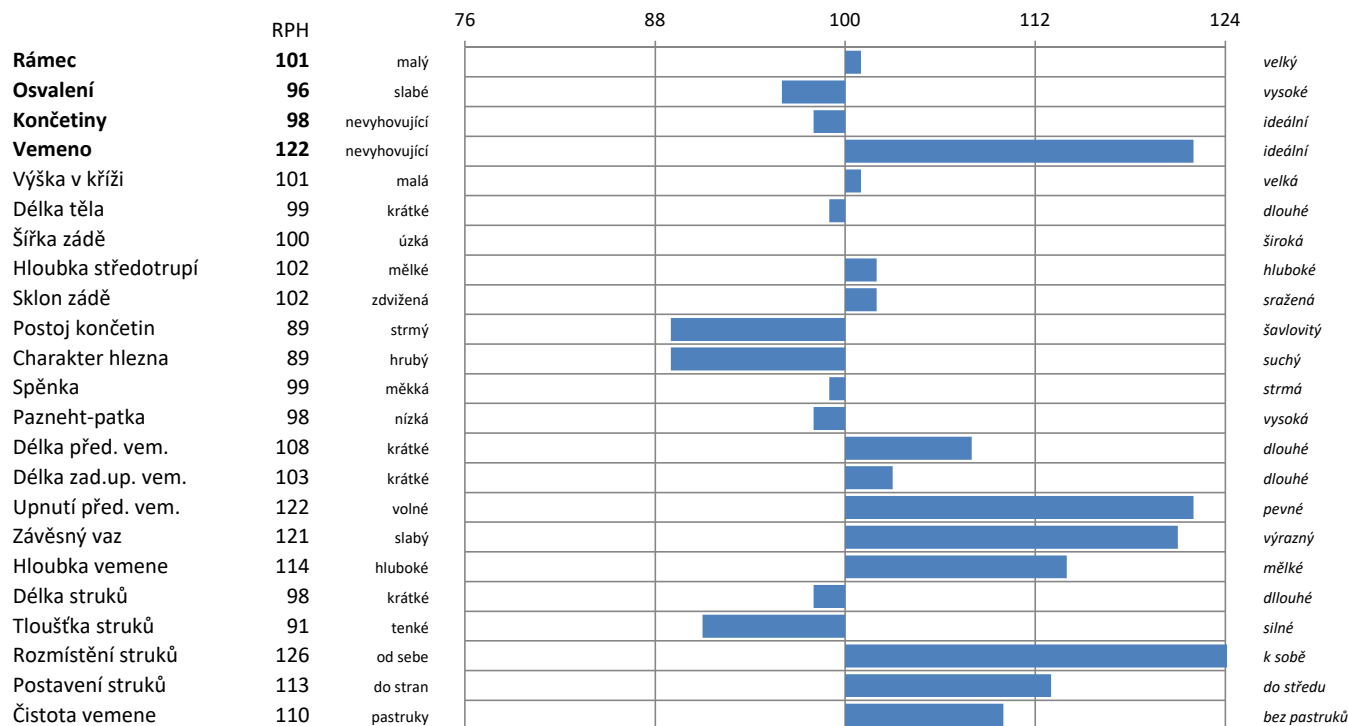

Valor

RAD 499

Reumut x Rau

DE0948202369
14.8.2013

Plemenné hodnoty 4-2018 (souhrn.indexy)				
index	GZW celkem	MW mléko	FW maso	FIT fitness
RPH	118	115	94	113
opak. %	70	75	68	73

Mléčná užitkovost				
opak. %		Mléko	Tuk	Bílkovina
74	kg	565	22	20
	%		-0,02	0

Masná užitkovost	
Netto přírůstek	95
Jatečná výtěžnost	95
Jatečné třídy	95

SUPER VEMENA

- 125 genomická PH vemene
- kombinace vemenářů v původu Reumut x Rau
- matka Farauna je úspěšnou výstavní krávou
- stejná rodina matek býků jako Hulock

Fitness									
	Dlouhověkost	Persistence	Dojitelnost	SB	Zdraví vemene	Plodnost dcer	Porody (pat)	Porody (mat)	Vitalita
RPH	114	91	106	114	116	110	108	105	99
opak. %	72	75	73	73	76	54	95	64	84

Natural, spol. s r. o.